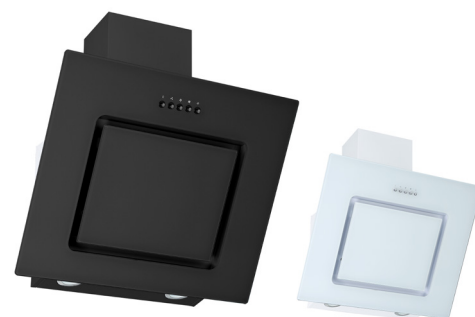

DAZU EMPFEHLEN WIR: JONAR – STAND KÜHL- / GEFRIERKOMBINATIONEN KG142SLF / KG142SILF

Energieeffizienzklasse	E
Energieverbrauch / Jahr	192 kWh
Luftschallemission	39 dB/A
Nutzhalt Kühlen	118 l
Nutzhalt 4* Gefrierfach	52 l
Maße (H x B x T) in cm	141,8 x 50 x 54