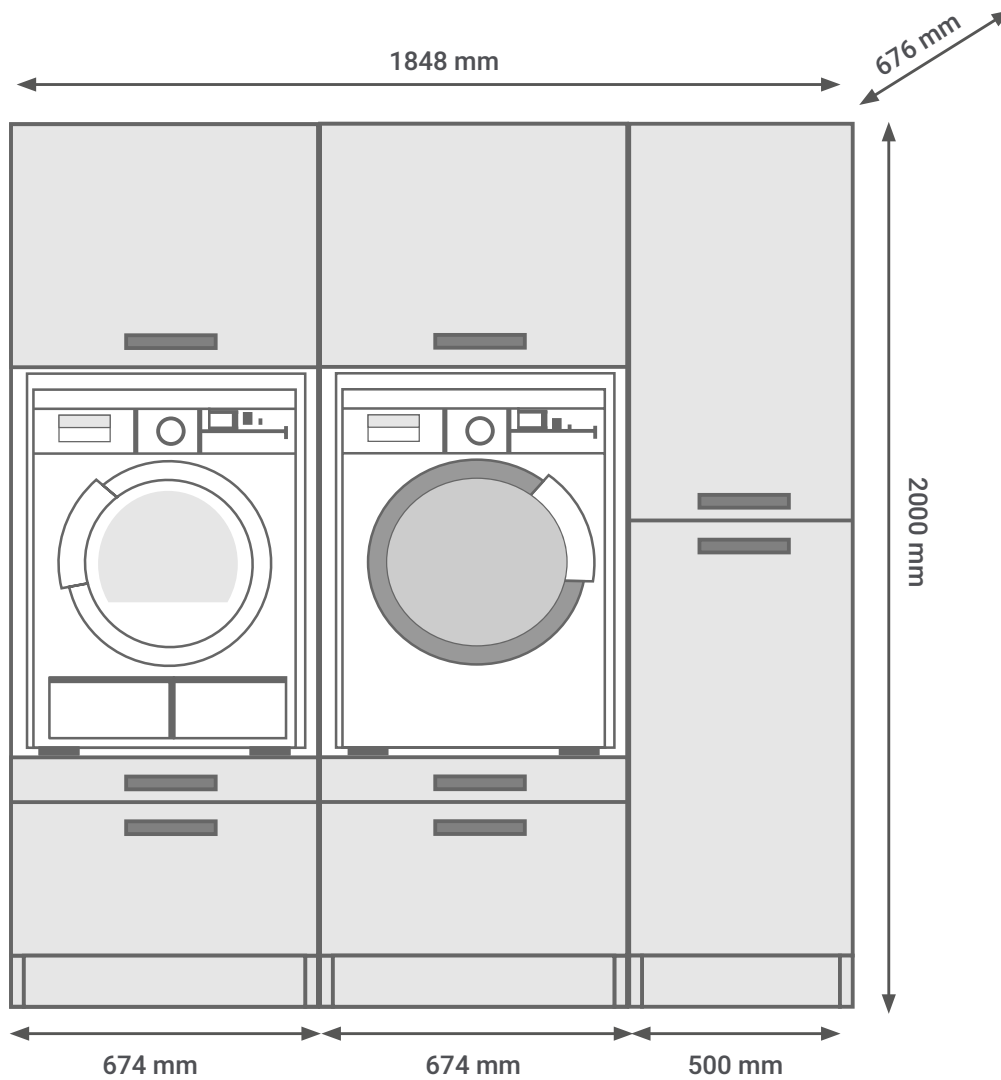

Clara Hauswirtschaftsraum SET 13

Korpus & Fronten Weiß Matt

- + Maße gesamt (H x B x T) 200 x 184,8 x 67,6 cm
- + Wechselseitig aufbaubar
- + Waschmaschinenschränke mit Schubladen unten
- + Alle Auszüge mit Einzugsdämpfung
- + Alle Scharniere der Türen mit Soft-Close Funktion
- + INTERTEK zertifizierte Waschmaschinenschränke: geprüfte, stabile Bauart
- + Schrankelemente einzeln erhältlich

AUSSTATTUNG

2 Waschmaschinenschränke	67,4 cm
1 Hochschrank mit 2 Türen	50 cm

BESONDERE MERKMALE

- + Tiefe 67,6 cm
- + Rellingriffe aus Metall in gebürsteter Edelstahloptik
- + Alle Schränke mit höhenverstellbaren Füßen
- + Alle Fronten mit Kantenschutz aus Kunststoff
- + Alle Auszüge mit Einzugsdämpfung
- + Alle Scharniere der Türen mit Soft-Close Funktion
- + Die obere Tür des Hochschrankes ist abschließbar
- + INTERTEK zertifizierte Waschmaschinenschränke: geprüfte, stabile Bauart

NISCHENMAß

- + Höhe x Breite x Tiefe: 90 x 64,2 x 64,2 cm
- + Belastbarkeit: Max 120 kg.

Korpus

WEIß MATT

Front

WEIß MATT

ARTIKELNUMMER	AUSFÜHRUNG	EAN
HWRSET13	2 Waschmaschinenschränke mit Hochschrank	4262376918723
SCHRANKELEMENTE EINZELN ERHÄLTlich		
HWRSET2	Waschmaschinenschrank	4262376918617
HWRSET4	Hochschrank	4262376918631