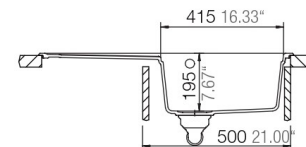

## Seattle respekta by Schock Granit Einbauspüle

86 x 50 S

- + Granitverbund-Material mit hohem Natursteinanteil
- + Temperaturbeständig bis 180 °C
- + Wechselseitig rechts/links einbaubar
- + Für Unterschränke ab 50 cm Breite
- + Inkl. Ab- und Überlaufgarnitur, Drehexcenter und Siebkorb
- + Aus deutscher Fertigung

UVP **319,00 €**

- + Graniteinbauspüle mit 1 Becken und Abtropffläche
- + Verbundmaterial bestehend aus 80 % Quarzsand und 5 % Additiven
- + 15% Kunstharz
- + Für Spülenunterschränke ab 50 cm Breite
- + Deutsche Fertigung
- + Hohe Stoßfestigkeit
- + Hohe Resistenz bei aggressiven Chemikalien
- + UV-beständig
- + Leicht zu reinigende Oberfläche
- + Wechselseitig rechts/links einbaubar
- + Hahnlöcher nicht durchgestoßen
- + Inkl. Drehexcenter
- + Ablauf mit Siebkorb 90 mm
- + Mit Ab- und Überlaufgarnitur
- + Inkl. Fixierklemmen zum Einbau
- + Hitzebeständigkeit bis 180 °C
- + Beckentiefe ca. 195 mm

### ABMESSUNGEN / GEWICHT

H x B x T in cm / kg	20 x 86 x 50 / 12,5
Ausschnittmaß	ca. 84 x 48
Maße mit Verpackung in cm (H x B x T) / kg	29,2 x 102 x 57 / 16,8

ARTIKELNUMMER	FARBE	EAN	UVP
SEATTLE86X50S	Schwarz	4260515338104	319,00 €