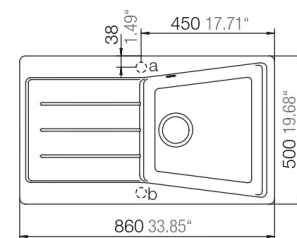

## Seattle respekta by Schock Granit Einbauspüle

86 x 50 S

- + Granitverbund-Material mit hohem Natursteinanteil
- + Temperaturbeständig bis 180 °C
- + Wechselseitig rechts/links einbaubar
- + Für Unterschränke ab 50 cm Breite
- + Inkl. Ab- und Überlaufgarnitur, Drehexcenter und Siebkorb
- + Aus deutscher Fertigung

UVP **319,00 €**

- + Graniteinbauspüle mit 1 Becken und Abtropffläche
- + Verbundmaterial bestehend aus 80 % Quarzsand und 5 % Additiven
- + 15% Kunstharz
- + Für Spülenunterschränke ab 50 cm Breite
- + Deutsche Fertigung
- + Hohe Stoßfestigkeit
- + Hohe Resistenz bei aggressiven Chemikalien
- + UV-beständig
- + Leicht zu reinigende Oberfläche
- + Wechselseitig rechts/links einbaubar
- + Hahnlöcher nicht durchgestoßen
- + Inkl. Drehexcenter
- + Ablauf mit Siebkorb 90 mm
- + Mit Ab- und Überlaufgarnitur
- + Inkl. Fixierklemmen zum Einbau
- + Hitzebeständigkeit bis 180 °C
- + Beckentiefe ca. 195 mm

### ABMESSUNGEN / GEWICHT

H x B x T in cm / kg	20 x 86 x 50 / 12,5
Ausschnittmaß	ca. 84 x 48
Maße mit Verpackung in cm (H x B x T) / kg	29,2 x 102 x 57 / 16,8

ARTIKELNUMMER	FARBE	EAN	UVP
SEATTLE86X50S	Schwarz	4260515338104	319,00 €