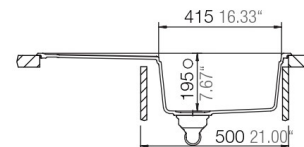

Seattle respekta by Schock Granit Einbauspüle

86 x 50 G

- + Granitverbund-Material mit hohem Natursteinanteil
- + Temperaturbeständig bis 180 °C
- + Wechselseitig rechts/links einbaubar
- + Für Unterschränke ab 50 cm Breite
- + Inkl. Ab- und Überlaufgarnitur, Drehexcenter und Siebkorb
- + Aus deutscher Fertigung

UVP **319,00 €**

- + Graniteinbauspüle mit 1 Becken und Abtropffläche
- + Verbundmaterial bestehend aus 80 % Quarzsand und 5 % Additiven
- + 15% Kunstharz
- + Für Spülenunterschränke ab 50 cm Breite
- + Deutsche Fertigung
- + Hohe Stoßfestigkeit
- + Hohe Resistenz bei aggressiven Chemikalien
- + UV-beständig
- + Leicht zu reinigende Oberfläche
- + Wechselseitig rechts/links einbaubar
- + Hahnlöcher nicht durchgestoßen
- + Inkl. Drehexcenter
- + Ablauf mit Siebkorb 90 mm
- + Mit Ab- und Überlaufgarnitur
- + Inkl. Fixierklemmen zum Einbau
- + Hitzebeständigkeit bis 180 °C
- + Beckentiefe ca. 195 mm

ABMESSUNGEN / GEWICHT

H x B x T in cm / kg	20 x 86 x 50 / 12,5
Ausschnittmaß	ca. 84 x 48
Maße mit Verpackung in cm (H x B x T) / kg	29,2 x 102 x 57 / 16,8

ARTIKELNUMMER	FARBE	EAN	UVP
SEATTLE86X50G	Betongrau	4260515338111	319,00 €