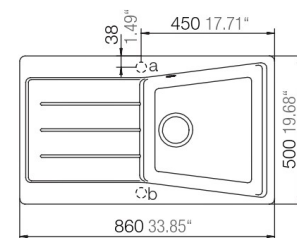

Seattle respekta by Schock Granit Einbauspüle

86 x 50 G

- + Granitverbund-Material mit hohem Natursteinanteil
- + Temperaturbeständig bis 180 °C
- + Wechselseitig rechts/links einbaubar
- + Für Unterschränke ab 50 cm Breite
- + Inkl. Ab- und Überlaufgarnitur, Drehexcenter und Siebkorb
- + Aus deutscher Fertigung

UVP **319,00 €**

- + Graniteinbauspüle mit 1 Becken und Abtropffläche
- + Verbundmaterial bestehend aus 80 % Quarzsand und 5 % Additiven
- + 15% Kunstharz
- + Für Spülenunterschränke ab 50 cm Breite
- + Deutsche Fertigung
- + Hohe Stoßfestigkeit
- + Hohe Resistenz bei aggressiven Chemikalien
- + UV-beständig
- + Leicht zu reinigende Oberfläche
- + Wechselseitig rechts/links einbaubar
- + Hahnlöcher nicht durchgestoßen
- + Inkl. Drehexcenter
- + Ablauf mit Siebkorb 90 mm
- + Mit Ab- und Überlaufgarnitur
- + Inkl. Fixierklemmen zum Einbau
- + Hitzebeständigkeit bis 180 °C
- + Beckentiefe ca. 195 mm

ABMESSUNGEN / GEWICHT

H x B x T in cm / kg	20 x 86 x 50 / 12,5
Ausschnittmaß	ca. 84 x 48
Maße mit Verpackung in cm (H x B x T) / kg	29,2 x 102 x 57 / 16,8

ARTIKELNUMMER	FARBE	EAN	UVP
SEATTLE86X50G	Betongrau	4260515338111	319,00 €