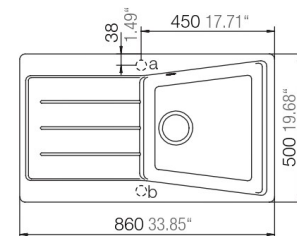

## Seattle respekta by Schock Granit Einbauspüle

86 x 50 B

- + Granitverbund-Material mit hohem Natursteinanteil
- + Temperaturbeständig bis 180 °C
- + Wechselseitig rechts/links einbaubar
- + Für Unterschränke ab 50 cm Breite
- + Inkl. Ab- und Überlaufgarnitur, Drehexcenter und Siebkorb
- + Aus deutscher Fertigung

UVP **319,00 €**

- + Graniteinbauspüle mit 1 Becken und Abtropffläche
- + Verbundmaterial bestehend aus 80 % Quarzsand und 5 % Additiven
- + 15% Kunstharz
- + Für Spülenunterschränke ab 50 cm Breite
- + Deutsche Fertigung
- + Hohe Stoßfestigkeit
- + Hohe Resistenz bei aggressiven Chemikalien
- + UV-beständig
- + Leicht zu reinigende Oberfläche
- + Wechselseitig rechts/links einbaubar
- + Hahnlöcher nicht durchgestoßen
- + Inkl. Drehexcenter
- + Ablauf mit Siebkorb 90 mm
- + Mit Ab- und Überlaufgarnitur
- + Inkl. Fixierklemmen zum Einbau
- + Hitzebeständigkeit bis 180 °C
- + Beckentiefe ca. 195 mm

### ABMESSUNGEN / GEWICHT

H x B x T in cm / kg	20 x 86 x 50 / 12,5
Ausschnittmaß	ca. 84 x 48
Maße mit Verpackung in cm (H x B x T) / kg	29,2 x 102 x 57 / 16,8

ARTIKELNUMMER	FARBE	EAN	UVP
SEATTLE86X50B	Sandbeige	4260515338128	319,00 €