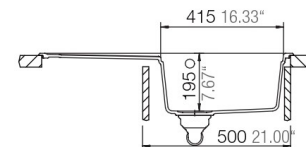

## Seattle respekta by Schock Granit Einbauspüle

86 x 50 B

- + Granitverbund-Material mit hohem Natursteinanteil
- + Temperaturbeständig bis 180 °C
- + Wechselseitig rechts/links einbaubar
- + Für Unterschränke ab 50 cm Breite
- + Inkl. Ab- und Überlaufgarnitur, Drehexcenter und Siebkorb
- + Aus deutscher Fertigung

UVP **319,00 €**

- + Graniteinbauspüle mit 1 Becken und Abtropffläche
- + Verbundmaterial bestehend aus 80 % Quarzsand und 5 % Additiven
- + 15% Kunstharz
- + Für Spülenunterschränke ab 50 cm Breite
- + Deutsche Fertigung
- + Hohe Stoßfestigkeit
- + Hohe Resistenz bei aggressiven Chemikalien
- + UV-beständig
- + Leicht zu reinigende Oberfläche
- + Wechselseitig rechts/links einbaubar
- + Hahnlöcher nicht durchgestoßen
- + Inkl. Drehexcenter
- + Ablauf mit Siebkorb 90 mm
- + Mit Ab- und Überlaufgarnitur
- + Inkl. Fixierklemmen zum Einbau
- + Hitzebeständigkeit bis 180 °C
- + Beckentiefe ca. 195 mm

### ABMESSUNGEN / GEWICHT

H x B x T in cm / kg	20 x 86 x 50 / 12,5
Ausschnittmaß	ca. 84 x 48
Maße mit Verpackung in cm (H x B x T) / kg	29,2 x 102 x 57 / 16,8

ARTIKELNUMMER	FARBE	EAN	UVP
SEATTLE86X50B	Sandbeige	4260515338128	319,00 €