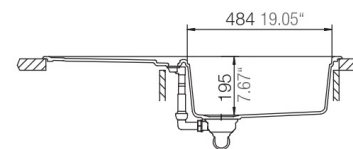

Seattle respekta by Schock Granit Einbauspüle

100 x 50 S

- + Granitverbund-Material mit hohem Natursteinanteil
- + Temperaturbeständig bis 180 °C
- + Wechselseitig rechts/links einbaubar
- + Für Unterschränke ab 60 cm Breite
- + Inkl. Ab- und Überlaufgarnitur, Drehexcenter und Siebkorb
- + Aus deutscher Fertigung

UVP **389,00 €**

- + Graniteinbauspüle mit 1 Becken und Abtropffläche
- + Verbundmaterial bestehend aus 80 % Quarzsand und 5 % Additiven
- + 15% Kunstharz
- + Für Spülenunterschränke ab 60 cm Breite
- + Deutsche Fertigung
- + Hohe Stoßfestigkeit
- + Hohe Resistenz bei aggressiven Chemikalien
- + UV-beständig
- + Leicht zu reinigende Oberfläche
- + Wechselseitig rechts/links einbaubar
- + Hahnlöcher nicht durchgestoßen
- + Inkl. Drehexcenter
- + Ablauf mit Siebkorb 90 mm
- + Mit Ab- und Überlaufgarnitur
- + Inkl. Fixierklemmen zum Einbau
- + Hitzebeständigkeit bis 180 °C
- + Beckentiefe ca. 195 mm

ABMESSUNGEN / GEWICHT

| | |
|--|-------------------------|
| H x B x T in cm / kg | 20 x 100 x 50 / 14 |
| Ausschnittmaß | ca. 98 x 48 |
| Maße mit Verpackung in cm (H x B x T) / kg | 29,2 x 116 x 57 / 19,14 |