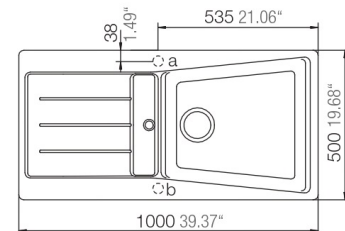

Seattle respekta by Schock Granit Einbauspüle

100 x 50 S

- + Granitverbund-Material mit hohem Natursteinanteil
- + Temperaturbeständig bis 180 °C
- + Wechselseitig rechts/links einbaubar
- + Für Unterschränke ab 60 cm Breite
- + Inkl. Ab- und Überlaufgarnitur, Drehexcenter und Siebkorb
- + Aus deutscher Fertigung

UVP **389,00 €**

- + Graniteinbauspüle mit 1 Becken und Abtropffläche
- + Verbundmaterial bestehend aus 80 % Quarzsand und 5 % Additiven
- + 15% Kunstharz
- + Für Spülenunterschränke ab 60 cm Breite
- + Deutsche Fertigung
- + Hohe Stoßfestigkeit
- + Hohe Resistenz bei aggressiven Chemikalien
- + UV-beständig
- + Leicht zu reinigende Oberfläche
- + Wechselseitig rechts/links einbaubar
- + Hahnlöcher nicht durchgestoßen
- + Inkl. Drehexcenter
- + Ablauf mit Siebkorb 90 mm
- + Mit Ab- und Überlaufgarnitur
- + Inkl. Fixierklemmen zum Einbau
- + Hitzebeständigkeit bis 180 °C
- + Beckentiefe ca. 195 mm

ABMESSUNGEN / GEWICHT

| | |
|--|-------------------------|
| H x B x T in cm / kg | 20 x 100 x 50 / 14 |
| Ausschnittmaß | ca. 98 x 48 |
| Maße mit Verpackung in cm (H x B x T) / kg | 29,2 x 116 x 57 / 19,14 |