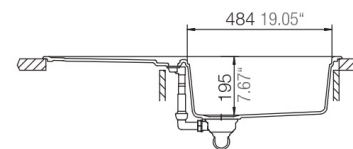

Seattle respekta by Schock Granit Einbauspüle

100 x 50 G

- + Granitverbund-Material mit hohem Natursteinanteil
- + Temperaturbeständig bis 180 °C
- + Wechselseitig rechts/links einbaubar
- + Für Unterschränke ab 60 cm Breite
- + Inkl. Ab- und Überlaufgarnitur, Drehexcenter und Siebkorb
- + Aus deutscher Fertigung

UVP **389,00 €**

- + Graniteinbauspüle mit 1 Becken und Abtropffläche
- + Verbundmaterial bestehend aus 80 % Quarzsand und 5 % Additiven
- + 15% Kunstharz
- + Für Spülenunterschränke ab 60 cm Breite
- + Deutsche Fertigung
- + Hohe Stoßfestigkeit
- + Hohe Resistenz bei aggressiven Chemikalien
- + UV-beständig
- + Leicht zu reinigende Oberfläche
- + Wechselseitig rechts/links einbaubar
- + Hahnlöcher nicht durchgestoßen
- + Inkl. Drehexcenter
- + Ablauf mit Siebkorb 90 mm
- + Mit Ab- und Überlaufgarnitur
- + Inkl. Fixierklemmen zum Einbau
- + Hitzebeständigkeit bis 180 °C
- + Beckentiefe ca. 195 mm

ABMESSUNGEN / GEWICHT

H x B x T in cm / kg	20 x 100 x 50 / 14
Ausschnittmaß	ca. 98 x 48
Maße mit Verpackung in cm (H x B x T) / kg	29,2 x 116 x 57 / 19,14

ARTIKELNUMMER	FARBE	EAN	UVP
SEATTLE100X50G	Betongrau	4260515337954	389,00 €