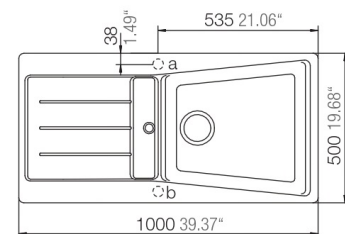

Seattle respekta by Schock Granit Einbauspüle

100 x 50 G

- + Granitverbund-Material mit hohem Natursteinanteil
- + Temperaturbeständig bis 180 °C
- + Wechselseitig rechts/links einbaubar
- + Für Unterschränke ab 60 cm Breite
- + Inkl. Ab- und Überlaufgarnitur, Drehexcenter und Siebkorb
- + Aus deutscher Fertigung

UVP **389,00 €**

- + Graniteinbauspüle mit 1 Becken und Abtropffläche
- + Verbundmaterial bestehend aus 80 % Quarzsand und 5 % Additiven
- + 15% Kunstharz
- + Für Spülenunterschränke ab 60 cm Breite
- + Deutsche Fertigung
- + Hohe Stoßfestigkeit
- + Hohe Resistenz bei aggressiven Chemikalien
- + UV-beständig
- + Leicht zu reinigende Oberfläche
- + Wechselseitig rechts/links einbaubar
- + Hahnlöcher nicht durchgestoßen
- + Inkl. Drehexcenter
- + Ablauf mit Siebkorb 90 mm
- + Mit Ab- und Überlaufgarnitur
- + Inkl. Fixierklemmen zum Einbau
- + Hitzebeständigkeit bis 180 °C
- + Beckentiefe ca. 195 mm

ABMESSUNGEN / GEWICHT

H x B x T in cm / kg	20 x 100 x 50 / 14
Ausschnittmaß	ca. 98 x 48
Maße mit Verpackung in cm (H x B x T) / kg	29,2 x 116 x 57 / 19,14

ARTIKELNUMMER	FARBE	EAN	UVP
SEATTLE100X50G	Betongrau	4260515337954	389,00 €