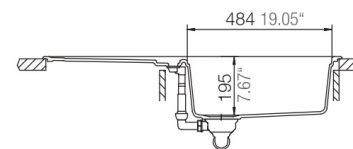

## Seattle respekta by Schock Granit Einbauspüle

100 x 50 B

- + Granitverbund-Material mit hohem Natursteinanteil
- + Temperaturbeständig bis 180 °C
- + Wechselseitig rechts/links einbaubar
- + Für Unterschränke ab 60 cm Breite
- + Inkl. Ab- und Überlaufgarnitur, Drehexcenter und Siebkorb
- + Aus deutscher Fertigung

UVP **389,00 €**

- + Graniteinbauspüle mit 1 Becken und Abtropffläche
- + Verbundmaterial bestehend aus 80 % Quarzsand und 5 % Additiven
- + 15% Kunstharz
- + Für Spülenunterschränke ab 60 cm Breite
- + Deutsche Fertigung
- + Hohe Stoßfestigkeit
- + Hohe Resistenz bei aggressiven Chemikalien
- + UV-beständig
- + Leicht zu reinigende Oberfläche
- + Wechselseitig rechts/links einbaubar
- + Hahnlöcher nicht durchgestoßen
- + Inkl. Drehexcenter
- + Ablauf mit Siebkorb 90 mm
- + Mit Ab- und Überlaufgarnitur
- + Inkl. Fixierklemmen zum Einbau
- + Hitzebeständigkeit bis 180 °C
- + Beckentiefe ca. 195 mm

### ABMESSUNGEN / GEWICHT

H x B x T in cm / kg	20 x 100 x 50 / 14
Ausschnittmaß	ca. 98 x 48
Maße mit Verpackung in cm (H x B x T) / kg	29,2 x 116 x 57 / 19,14

ARTIKELNUMMER	FARBE	EAN	UVP
SEATTLE100X50B	Sandbeige	4260515337961	389,00 €