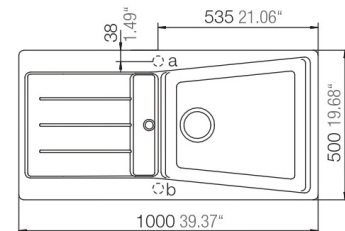

## Seattle respekta by Schock Granit Einbauspüle

100 x 50 B

- + Granitverbund-Material mit hohem Natursteinanteil
- + Temperaturbeständig bis 180 °C
- + Wechselseitig rechts/links einbaubar
- + Für Unterschränke ab 60 cm Breite
- + Inkl. Ab- und Überlaufgarnitur, Drehexcenter und Siebkorb
- + Aus deutscher Fertigung

UVP **389,00 €**

- + Graniteinbauspüle mit 1 Becken und Abtropffläche
- + Verbundmaterial bestehend aus 80 % Quarzsand und 5 % Additiven
- + 15% Kunstharz
- + Für Spülenunterschränke ab 60 cm Breite
- + Deutsche Fertigung
- + Hohe Stoßfestigkeit
- + Hohe Resistenz bei aggressiven Chemikalien
- + UV-beständig
- + Leicht zu reinigende Oberfläche
- + Wechselseitig rechts/links einbaubar
- + Hahnlöcher nicht durchgestoßen
- + Inkl. Drehexcenter
- + Ablauf mit Siebkorb 90 mm
- + Mit Ab- und Überlaufgarnitur
- + Inkl. Fixierklemmen zum Einbau
- + Hitzebeständigkeit bis 180 °C
- + Beckentiefe ca. 195 mm

### ABMESSUNGEN / GEWICHT

H x B x T in cm / kg	20 x 100 x 50 / 14
Ausschnittmaß	ca. 98 x 48
Maße mit Verpackung in cm (H x B x T) / kg	29,2 x 116 x 57 / 19,14

ARTIKELNUMMER	FARBE	EAN	UVP
SEATTLE100X50B	Sandbeige	4260515337961	389,00 €