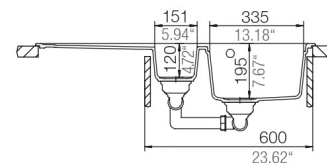

Seattle respekta by Schock Granit Einbauspüle

1.5 S

- + Granitverbund-Material mit hohem Natursteinanteil
- + Temperaturbeständig bis 180 °C
- + Wechselseitig rechts/links einbaubar
- + Für Unterschränke ab 60 cm Breite
- + Inkl. Ab- und Überlaufgarnitur, Drehexcenter und Siebkorb
- + Aus deutscher Fertigung

UVP **509,00 €**

- + Graniteinbauspüle mit 1,5 Becken und Abtropffläche
- + Verbundmaterial bestehend aus 80 % Quarzsand und 5 % Additiven
- + 15% Kunstharz
- + Für Spülenunterschränke ab 60 cm Breite
- + Deutsche Fertigung
- + Hohe Stoßfestigkeit
- + Hohe Resistenz bei aggressiven Chemikalien
- + UV-beständig
- + Leicht zu reinigende Oberfläche
- + Wechselseitig rechts/links einbaubar
- + Hahnlöcher nicht durchgestoßen
- + Inkl. Drehexcenter
- + Ablauf mit Siebkorb 90 mm
- + Mit Ab- und Überlaufgarnitur
- + Inkl. Fixierklemmen zum Einbau
- + Hitzebeständigkeit bis 180 °C
- + Beckentiefe ca. 195 mm und 120 mm

ABMESSUNGEN / GEWICHT

H x B x T in cm / kg	20 x 100 x 50 / 15
Ausschnittmaß	ca. 98 x 48
Maße mit Verpackung in cm (H x B x T) / kg	29,2 x 116 x 57 / 20,14

ARTIKELNUMMER	FARBE	EAN	UVP
SEATTLE1.5S	Schwarz	4260515338142	509,00 €