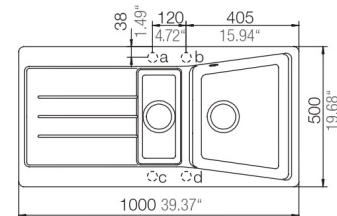

Seattle respekta by Schock Granit Einbauspüle

1.5 S

- + Granitverbund-Material mit hohem Natursteinanteil
- + Temperaturbeständig bis 180 °C
- + Wechselseitig rechts/links einbaubar
- + Für Unterschränke ab 60 cm Breite
- + Inkl. Ab- und Überlaufgarnitur, Drehexcenter und Siebkorb
- + Aus deutscher Fertigung

UVP **509,00 €**

- + Graniteinbauspüle mit 1,5 Becken und Abtropffläche
- + Verbundmaterial bestehend aus 80 % Quarzsand und 5 % Additiven
- + 15% Kunstharz
- + Für Spülenunterschränke ab 60 cm Breite
- + Deutsche Fertigung
- + Hohe Stoßfestigkeit
- + Hohe Resistenz bei aggressiven Chemikalien
- + UV-beständig
- + Leicht zu reinigende Oberfläche
- + Wechselseitig rechts/links einbaubar
- + Hahnlöcher nicht durchgestoßen
- + Inkl. Drehexcenter
- + Ablauf mit Siebkorb 90 mm
- + Mit Ab- und Überlaufgarnitur
- + Inkl. Fixierklemmen zum Einbau
- + Hitzebeständigkeit bis 180 °C
- + Beckentiefe ca. 195 mm und 120 mm

ABMESSUNGEN / GEWICHT

H x B x T in cm / kg	20 x 100 x 50 / 15
Ausschnittmaß	ca. 98 x 48
Maße mit Verpackung in cm (H x B x T) / kg	29,2 x 116 x 57 / 20,14

ARTIKELNUMMER	FARBE	EAN	UVP
SEATTLE1.5S	Schwarz	4260515338142	509,00 €