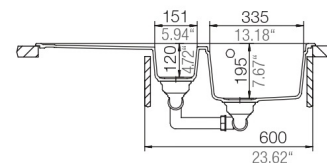

Seattle respekta by Schock Granit Einbauspüle

1.5 G

- + Granitverbund-Material mit hohem Natursteinanteil
- + Temperaturbeständig bis 180 °C
- + Wechselseitig rechts/links einbaubar
- + Für Unterschränke ab 60 cm Breite
- + Inkl. Ab- und Überlaufgarnitur, Drehexcenter und Siebkorb
- + Aus deutscher Fertigung

UVP **509,00 €**

- + Graniteinbauspüle mit 1,5 Becken und Abtropffläche
- + Verbundmaterial bestehend aus 80 % Quarzsand und 5 % Additiven
- + 15% Kunstharz
- + Für Spülenunterschränke ab 60 cm Breite
- + Deutsche Fertigung
- + Hohe Stoßfestigkeit
- + Hohe Resistenz bei aggressiven Chemikalien
- + UV-beständig
- + Leicht zu reinigende Oberfläche
- + Wechselseitig rechts/links einbaubar
- + Hahnlöcher nicht durchgestoßen
- + Inkl. Drehexcenter
- + Ablauf mit Siebkorb 90 mm
- + Mit Ab- und Überlaufgarnitur
- + Inkl. Fixierklemmen zum Einbau
- + Hitzebeständigkeit bis 180 °C
- + Beckentiefe ca. 195 mm und 120 mm

ABMESSUNGEN / GEWICHT

H x B x T in cm / kg	20 x 100 x 50 / 15
Ausschnittmaß	ca. 98 x 48
Maße mit Verpackung in cm (H x B x T) / kg	29,2 x 116 x 57 / 20,14

ARTIKELNUMMER	FARBE	EAN	UVP
SEATTLE1.5G	Betongrau	4260515338159	509,00 €