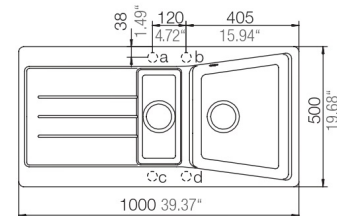

Seattle respekta by Schock Granit Einbauspüle

1.5 G

- + Granitverbund-Material mit hohem Natursteinanteil
- + Temperaturbeständig bis 180 °C
- + Wechselseitig rechts/links einbaubar
- + Für Unterschränke ab 60 cm Breite
- + Inkl. Ab- und Überlaufgarnitur, Drehexcenter und Siebkorb
- + Aus deutscher Fertigung

UVP **509,00 €**

- + Graniteinbauspüle mit 1,5 Becken und Abtropffläche
- + Verbundmaterial bestehend aus 80 % Quarzsand und 5 % Additiven
- + 15% Kunstharz
- + Für Spülenunterschränke ab 60 cm Breite
- + Deutsche Fertigung
- + Hohe Stoßfestigkeit
- + Hohe Resistenz bei aggressiven Chemikalien
- + UV-beständig
- + Leicht zu reinigende Oberfläche
- + Wechselseitig rechts/links einbaubar
- + Hahnlöcher nicht durchgestoßen
- + Inkl. Drehexcenter
- + Ablauf mit Siebkorb 90 mm
- + Mit Ab- und Überlaufgarnitur
- + Inkl. Fixierklemmen zum Einbau
- + Hitzebeständigkeit bis 180 °C
- + Beckentiefe ca. 195 mm und 120 mm

ABMESSUNGEN / GEWICHT

H x B x T in cm / kg	20 x 100 x 50 / 15
Ausschnittmaß	ca. 98 x 48
Maße mit Verpackung in cm (H x B x T) / kg	29,2 x 116 x 57 / 20,14

ARTIKELNUMMER	FARBE	EAN	UVP
SEATTLE1.5G	Betongrau	4260515338159	509,00 €