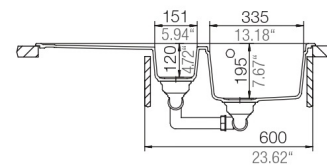

## Seattle respekta by Schock Granit Einbauspüle

1.5 B

- + Granitverbund-Material mit hohem Natursteinanteil
- + Temperaturbeständig bis 180 °C
- + Wechselseitig rechts/links einbaubar
- + Für Unterschränke ab 60 cm Breite
- + Inkl. Ab- und Überlaufgarnitur, Drehexcenter und Siebkorb
- + Aus deutscher Fertigung

UVP **509,00 €**

- + Graniteinbauspüle mit 1,5 Becken und Abtropffläche
- + Verbundmaterial bestehend aus 80 % Quarzsand und 5 % Additiven
- + 15% Kunstharz
- + Für Spülenunterschränke ab 60 cm Breite
- + Deutsche Fertigung
- + Hohe Stoßfestigkeit
- + Hohe Resistenz bei aggressiven Chemikalien
- + UV-beständig
- + Leicht zu reinigende Oberfläche
- + Wechselseitig rechts/links einbaubar
- + Hahnlöcher nicht durchgestoßen
- + Inkl. Drehexcenter
- + Ablauf mit Siebkorb 90 mm
- + Mit Ab- und Überlaufgarnitur
- + Inkl. Fixierklemmen zum Einbau
- + Hitzebeständigkeit bis 180 °C
- + Beckentiefe ca. 195 mm und 120 mm

### ABMESSUNGEN / GEWICHT

H x B x T in cm / kg	20 x 100 x 50 / 15
Ausschnittmaß	ca. 98 x 48
Maße mit Verpackung in cm (H x B x T) / kg	29,2 x 116 x 57 / 20,14

ARTIKELNUMMER	FARBE	EAN	UVP
SEATTLE1.5B	Sandbeige	4260515338166	509,00 €