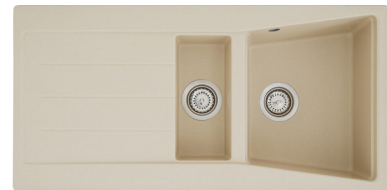

## Seattle respekta by Schock Granit Einbauspüle

1.5 B

- + Granitverbund-Material mit hohem Natursteinanteil
- + Temperaturbeständig bis 180 °C
- + Wechselseitig rechts/links einbaubar
- + Für Unterschränke ab 60 cm Breite
- + Inkl. Ab- und Überlaufgarnitur, Drehexcenter und Siebkorb
- + Aus deutscher Fertigung

UVP **509,00 €**

- + Graniteinbauspüle mit 1,5 Becken und Abtropffläche
- + Verbundmaterial bestehend aus 80 % Quarzsand und 5 % Additiven
- + 15% Kunstharz
- + Für Spülenunterschränke ab 60 cm Breite
- + Deutsche Fertigung
- + Hohe Stoßfestigkeit
- + Hohe Resistenz bei aggressiven Chemikalien
- + UV-beständig
- + Leicht zu reinigende Oberfläche
- + Wechselseitig rechts/links einbaubar
- + Hahnlöcher nicht durchgestoßen
- + Inkl. Drehexcenter
- + Ablauf mit Siebkorb 90 mm
- + Mit Ab- und Überlaufgarnitur
- + Inkl. Fixierklemmen zum Einbau
- + Hitzebeständigkeit bis 180 °C
- + Beckentiefe ca. 195 mm und 120 mm

### ABMESSUNGEN / GEWICHT

H x B x T in cm / kg	20 x 100 x 50 / 15
Ausschnittmaß	ca. 98 x 48
Maße mit Verpackung in cm (H x B x T) / kg	29,2 x 116 x 57 / 20,14

ARTIKELNUMMER	FARBE	EAN	UVP
SEATTLE1.5B	Sandbeige	4260515338166	509,00 €