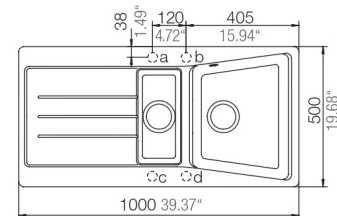

## Seattle respekta by Schock Granit Einbauspüle

1.5 B

- + Granitverbund-Material mit hohem Natursteinanteil
- + Temperaturbeständig bis 180 °C
- + Wechselseitig rechts/links einbaubar
- + Für Unterschränke ab 60 cm Breite
- + Inkl. Ab- und Überlaufgarnitur, Drehexcenter und Siebkorb
- + Aus deutscher Fertigung

UVP **509,00 €**

- + Graniteinbauspüle mit 1,5 Becken und Abtropffläche
- + Verbundmaterial bestehend aus 80 % Quarzsand und 5 % Additiven
- + 15% Kunstharz
- + Für Spülenunterschränke ab 60 cm Breite
- + Deutsche Fertigung
- + Hohe Stoßfestigkeit
- + Hohe Resistenz bei aggressiven Chemikalien
- + UV-beständig
- + Leicht zu reinigende Oberfläche
- + Wechselseitig rechts/links einbaubar
- + Hahnlöcher nicht durchgestoßen
- + Inkl. Drehexcenter
- + Ablauf mit Siebkorb 90 mm
- + Mit Ab- und Überlaufgarnitur
- + Inkl. Fixierklemmen zum Einbau
- + Hitzebeständigkeit bis 180 °C
- + Beckentiefe ca. 195 mm und 120 mm

### ABMESSUNGEN / GEWICHT

H x B x T in cm / kg	20 x 100 x 50 / 15
Ausschnittmaß	ca. 98 x 48
Maße mit Verpackung in cm (H x B x T) / kg	29,2 x 116 x 57 / 20,14

ARTIKELNUMMER	FARBE	EAN	UVP
SEATTLE1.5B	Sandbeige	4260515338166	509,00 €