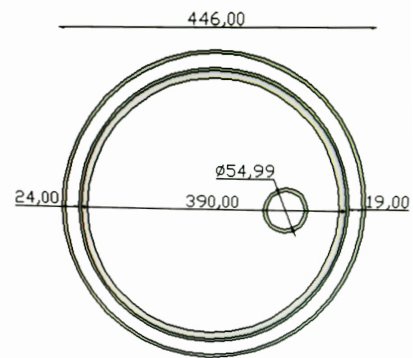

Portland Rundbecken Set

Singel 446

- + Pflegeleichtes Edelstahl Einzelbecken-Set
- + Inkl. Ab- und Überlaufgarnitur, Excentergarnitur und Siebkorb
- + Für Unterschränke ab 45 cm Breite
- + Inkl. Schneidebrett und Korb
- + Inkl. Dichtband und Fixierklemmen für 28/38 mm Arbeitsplatte

UVP **104,95 €**

- + Edelstahlspüle mit 1 Becken
- + Für Spülenunterschränke ab 45 cm Breite
- + Mit Ab- und Überlaufgarnitur
- + Inkl. Fixierklemmen und Dichtband für 28/38 mm Arbeitsplatte
- + Inkl. Schneidebrett und Korb
- + Inkl. Montageschablone

ABMESSUNGEN / GEWICHT

H x B x T in cm / kg	44,6 / 2,2
Ausschnittmaß	ca. 43
Maße mit Verpackung in cm (H x B x T) / kg	ca. 22 x 46 x 46 / 5,2

ARTIKELNUMMER	FARBE	EAN	UVP
RUNDBECKENSET	Edelstahl	4260287649194	104,95 €