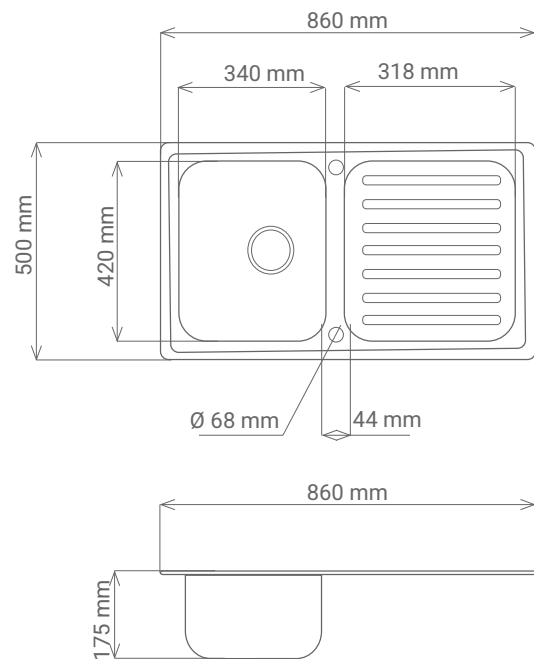

Riverside Edelstahlpüle

86 x 50

- + Pflegeleichter Edelstahl
- + 2 durchgestoßene Hahnlöcher
- + 1 Hahnlochabdeckung
- + Wechselseitig rechts/links einbaubar
- + Für Unterschränke ab 50 cm Breite
- + Inkl. Ab- und Überlaufgarnitur und Siebkorb

- + Edelstahlpüle mit 1 Becken und Abtropffläche
- + Breite der Abtropffläche 318 mm
- + Für Spülenunterschränke ab 50 cm Breite
- + Wechselseitig rechts/links einbaubar
- + 2 Hahnlöcher durchgestoßen
- + 1 Hahnlochabdeckung
- + Ablauf mit Siebkorb 90 mm
- + Mit Ab- und Überlaufgarnitur
- + Inkl. Fixierklemmen zum Einbau
(Für Arbeitsplatten mit Stärke 28 und 38 mm)
- + Inkl. Montageschablone
- + Stahlqualität 304
- + Stahlstärke 0,6 mm
- + Beckentiefe 175 mm

ABMESSUNGEN

Produktmaße (H x B x T) / Gewicht	17,5 x 86 x 50 cm / 3,2 kg
Ausschnittmaß	ca. 84,6 x 48,6 cm
Verpackungsmaße (H x B x T) / Gewicht	19,5 x 87,5 x 52 cm / 5,3 kg

NAME	ARTIKELNUMMER	FARBE	EAN
RIVERSIDE86x50	17503100860500100-80	Edelstahl	4262376915142