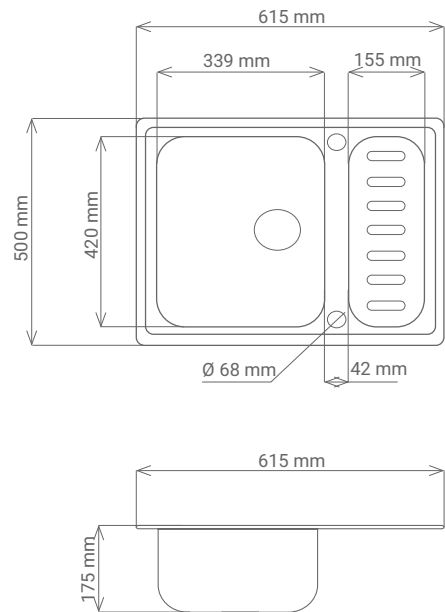

## Riverside Edelstahlpüle

61,5 x 50

- + Pflegeleichter Edelstahl
- + 2 durchgestoßene Hahnlöcher
- + 1 Hahnlochabdeckung
- + Wechselseitig rechts/links einbaubar
- + Für Unterschränke ab 50 cm Breite
- + Inkl. Ab- und Überlaufgarnitur und Siebkorb

- + Edelstahlpüle mit 1 Becken und Abtropffläche
- + Breite der Abtropffläche 155 mm
- + Für Spülenunterschränke ab 50 cm Breite
- + Wechselseitig rechts/links einbaubar
- + 2 Hahnlöcher durchgestoßen
- + 1 Hahnlochabdeckung
- + Ablauf mit Siebkorb 90 mm
- + Mit Ab- und Überlaufgarnitur
- + Inkl. Fixierklemmen zum Einbau  
(Für Arbeitsplatten mit Stärke 28 und 38 mm)
- + Inkl. Montageschablone
- + Stahlqualität 304
- + Stahlstärke 0,6 mm
- + Beckentiefe 175 mm

### ABMESSUNGEN

Produktmaße (H x B x T) / Gewicht	17,5 x 61,5 x 50 cm / 2,4 kg
Ausschnittmaß	ca. 60 x 48,6 cm
Verpackungsmaße (H x B x T) / Gewicht	19,5 x 63 x 52 cm / 4,2 kg

NAME	ARTIKELNUMMER	FARBE	EAN
RIVERSIDE61x50	17503100615500100-80	Edelstahl	4262376915135