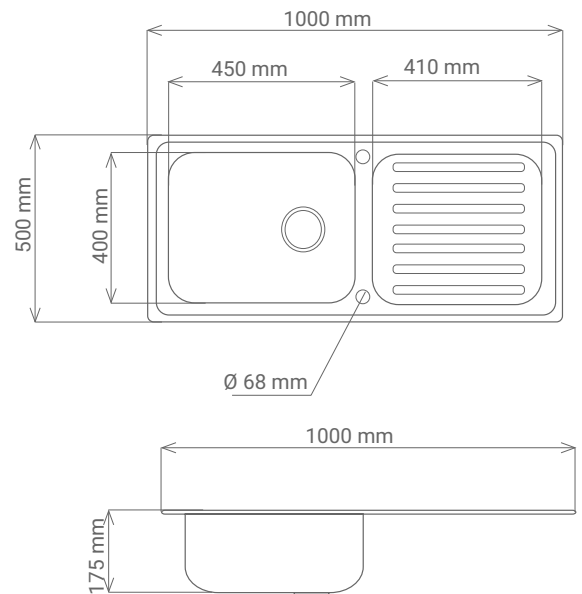

Riverside Edelstahlpüle

100 x 50

- + Pflegeleichter Edelstahl
- + 2 durchgestoßene Hahnlöcher
- + 1 Hahnlochabdeckung
- + Wechselseitig rechts/links einbaubar
- + Für Unterschränke ab 60 cm Breite
- + Inkl. Ab- und Überlaufgarnitur und Siebkorb

- + Edelstahlpüle mit 1 Becken und Abtropffläche
- + Breite der Abtropffläche 410 mm
- + Für Spülenunterschränke ab 60 cm Breite
- + Wechselseitig rechts/links einbaubar
- + 2 Hahnlöcher durchgestoßen
- + 1 Hahnlochabdeckung
- + Ablauf mit Siebkorb 90 mm
- + Mit Ab- und Überlaufgarnitur
- + Inkl. Fixierklemmen zum Einbau
(Für Arbeitsplatten mit Stärke 28 und 38 mm)
- + Inkl. Montageschablone
- + Stahlqualität 304
- + Stahlstärke 0,6 mm
- + Beckentiefe 175 mm

ABMESSUNGEN

| | |
|---------------------------------------|-----------------------------|
| Produktmaße (H x B x T) / Gewicht | 17,5 x 100 x 50 cm / 3,9 kg |
| Ausschnittmaß | ca. 98,6 x 48,6 cm |
| Verpackungsmaße (H x B x T) / Gewicht | 19,5 x 102 x 52 cm / 6,2 kg |

| NAME | ARTIKELNUMMER | FARBE | EAN |
|-----------------|----------------------|-----------|---------------|
| RIVERSIDE100x50 | 17503101000500100-80 | Edelstahl | 4262376915159 |