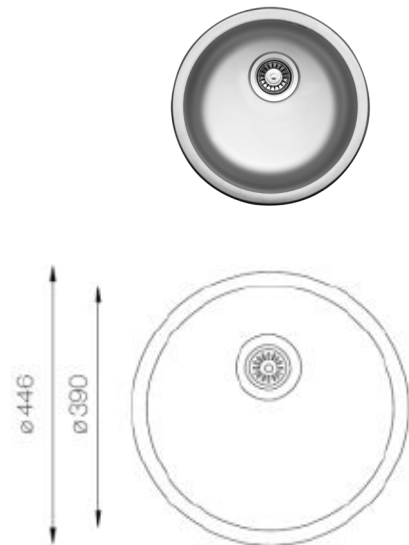

Portland Einbauspüle

Singel 446

- + Pflegeleichtes Edelstahl Einzelbecken
- + Für Unterschränke ab 45 cm Breite
- + Inkl. Ab- und Überlaufgarnitur, Excentergarnitur und Siebkorb
- + Inkl. Dichtband und Fixierklemmen für 28/38 mm Arbeitsplatte

UVP **104,95 €**

- + Edelstahlspüle mit 1 Becken
- + Für Spülenunterschränke ab 45 cm Breite
- + Mit Excentergarnitur
- + Ablauf mit Siebkorb 90 mm
- + Mit Ab- und Überlaufgarnitur
- + Inkl. Fixierklemmen und Dichtband für 28/38 mm Arbeitsplatte
- + Beckentiefe ca. 170 mm
- + Stahlstärke 0,7 mm

ABMESSUNGEN / GEWICHT

H x B x T in cm / kg	44,6 / 2,2
Ausschnittmaß	ca. 41,8
Maße mit Verpackung in cm (H x B x T) / kg	47 x 47 x 20,5 / 2,7

ARTIKELNUMMER	FARBE	EAN	UVP
PORTLAND446	Edelstahl	4260641228171	104,95 €