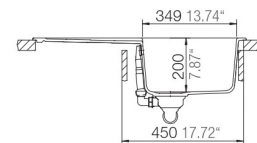

Phoenix respekta by Schock Granit Einbauspüle

79 x 50 S

- + Granitverbund-Material mit hohem Natursteinanteil
- + Temperaturbeständig bis 180 °C
- + Wechselseitig rechts/links einbaubar
- + Für Unterschränke ab 45 cm Breite
- + Inkl. Ab- und Überlaufgarnitur, Drehexcenter und Siebkorb
- + Aus deutscher Fertigung

UVP **329,00 €**

- + Graniteinbauspüle mit 1 Becken und Abtropffläche
- + Verbundmaterial bestehend aus 80 % Quarzsand und 5 % Additiven
- + 15% Kunstharz
- + Für Spülenunterschränke ab 45 cm Breite
- + Deutsche Fertigung
- + Hohe Stoßfestigkeit
- + Hohe Resistenz bei aggressiven Chemikalien
- + UV-beständig
- + Leicht zu reinigende Oberfläche
- + Wechselseitig rechts/links einbaubar
- + Hahnlöcher nicht durchgestoßen
- + Inkl. Drehexcenter
- + Ablauf mit Siebkorb 90 mm
- + Mit Ab- und Überlaufgarnitur
- + Inkl. Fixierklammern zum Einbau
- + Hitzebeständigkeit bis 180 °C
- + Beckentiefe ca. 200 mm

ABMESSUNGEN / GEWICHT

H x B x T in cm / kg	20,5 x 79 x 50 / 13,5
Ausschnittmaß	ca. 77 x 48
Maße mit Verpackung in cm (H x B x T) / kg	29,2 x 102 x 57 / 17,8

ARTIKELNUMMER	FARBE	EAN	UVP
PHOENIX79X50S	Schwarz	4260515338067	329,00 €