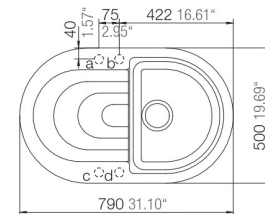

Phoenix respekta by Schock Granit Einbauspüle

79 x 50 S

- + Granitverbund-Material mit hohem Natursteinanteil
- + Temperaturbeständig bis 180 °C
- + Wechselseitig rechts/links einbaubar
- + Für Unterschränke ab 45 cm Breite
- + Inkl. Ab- und Überlaufgarnitur, Drehexcenter und Siebkorb
- + Aus deutscher Fertigung

UVP **329,00 €**

- + Graniteinbauspüle mit 1 Becken und Abtropffläche
- + Verbundmaterial bestehend aus 80 % Quarzsand und 5 % Additiven
- + 15% Kunstharz
- + Für Spülenunterschränke ab 45 cm Breite
- + Deutsche Fertigung
- + Hohe Stoßfestigkeit
- + Hohe Resistenz bei aggressiven Chemikalien
- + UV-beständig
- + Leicht zu reinigende Oberfläche
- + Wechselseitig rechts/links einbaubar
- + Hahnlöcher nicht durchgestoßen
- + Inkl. Drehexcenter
- + Ablauf mit Siebkorb 90 mm
- + Mit Ab- und Überlaufgarnitur
- + Inkl. Fixierklammern zum Einbau
- + Hitzebeständigkeit bis 180 °C
- + Beckentiefe ca. 200 mm

ABMESSUNGEN / GEWICHT

H x B x T in cm / kg	20,5 x 79 x 50 / 13,5
Ausschnittmaß	ca. 77 x 48
Maße mit Verpackung in cm (H x B x T) / kg	29,2 x 102 x 57 / 17,8

ARTIKELNUMMER	FARBE	EAN	UVP
PHOENIX79X50S	Schwarz	4260515338067	329,00 €