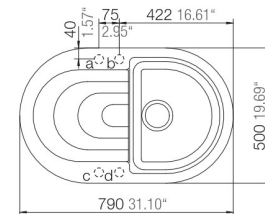

Phoenix respekta by Schock Granit Einbauspüle

79 x 50 G

- + Granitverbund-Material mit hohem Natursteinanteil
- + Temperaturbeständig bis 180 °C
- + Wechselseitig rechts/links einbaubar
- + Für Unterschränke ab 45 cm Breite
- + Inkl. Ab- und Überlaufgarnitur, Drehexcenter und Siebkorb
- + Aus deutscher Fertigung

UVP **329,00 €**

- + Graniteinbauspüle mit 1 Becken und Abtropffläche
- + Verbundmaterial bestehend aus 80 % Quarzsand und 5 % Additiven
- + 15% Kunstharz
- + Für Spülenunterschränke ab 45 cm Breite
- + Deutsche Fertigung
- + Hohe Stoßfestigkeit
- + Hohe Resistenz bei aggressiven Chemikalien
- + UV-beständig
- + Leicht zu reinigende Oberfläche
- + Wechselseitig rechts/links einbaubar
- + Hahnlöcher nicht durchgestoßen
- + Inkl. Drehexcenter
- + Ablauf mit Siebkorb 90 mm
- + Mit Ab- und Überlaufgarnitur
- + Inkl. Fixierklammern zum Einbau
- + Hitzebeständigkeit bis 180 °C
- + Beckentiefe ca. 200 mm

ABMESSUNGEN / GEWICHT

H x B x T in cm / kg	20,5 x 79 x 50 / 13,5
Ausschnittmaß	ca. 77 x 48
Maße mit Verpackung in cm (H x B x T) / kg	29,2 x 102 x 57 / 17,8

ARTIKELNUMMER	FARBE	EAN	UVP
PHOENIX79X50G	Grau	4260515338074	329,00 €