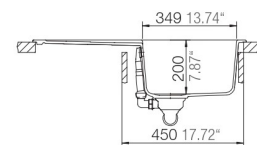

Phoenix respekta by Schock Granit Einbauspüle

79 x 50 G

- + Granitverbund-Material mit hohem Natursteinanteil
- + Temperaturbeständig bis 180 °C
- + Wechselseitig rechts/links einbaubar
- + Für Unterschränke ab 45 cm Breite
- + Inkl. Ab- und Überlaufgarnitur, Drehexcenter und Siebkorb
- + Aus deutscher Fertigung

UVP **329,00 €**

- + Graniteinbauspüle mit 1 Becken und Abtropffläche
- + Verbundmaterial bestehend aus 80 % Quarzsand und 5 % Additiven
- + 15% Kunstharz
- + Für Spülenunterschränke ab 45 cm Breite
- + Deutsche Fertigung
- + Hohe Stoßfestigkeit
- + Hohe Resistenz bei aggressiven Chemikalien
- + UV-beständig
- + Leicht zu reinigende Oberfläche
- + Wechselseitig rechts/links einbaubar
- + Hahnlöcher nicht durchgestoßen
- + Inkl. Drehexcenter
- + Ablauf mit Siebkorb 90 mm
- + Mit Ab- und Überlaufgarnitur
- + Inkl. Fixierklammern zum Einbau
- + Hitzebeständigkeit bis 180 °C
- + Beckentiefe ca. 200 mm

ABMESSUNGEN / GEWICHT

H x B x T in cm / kg	20,5 x 79 x 50 / 13,5
Ausschnittmaß	ca. 77 x 48
Maße mit Verpackung in cm (H x B x T) / kg	29,2 x 102 x 57 / 17,8

ARTIKELNUMMER	FARBE	EAN	UVP
PHOENIX79X50G	Grau	4260515338074	329,00 €