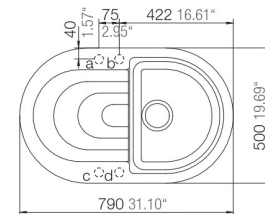

## Phoenix respekta by Schock Granit Einbauspüle

79 x 50 B

- + Granitverbund-Material mit hohem Natursteinanteil
- + Temperaturbeständig bis 180 °C
- + Wechselseitig rechts/links einbaubar
- + Für Unterschränke ab 45 cm Breite
- + Inkl. Ab- und Überlaufgarnitur, Drehexcenter und Siebkorb
- + Aus deutscher Fertigung

UVP **329,00 €**

- + Graniteinbauspüle mit 1 Becken und Abtropffläche
- + Verbundmaterial bestehend aus 80 % Quarzsand und 5 % Additiven
- + 15% Kunstharz
- + Für Spülenunterschränke ab 45 cm Breite
- + Deutsche Fertigung
- + Hohe Stoßfestigkeit
- + Hohe Resistenz bei aggressiven Chemikalien
- + UV-beständig
- + Leicht zu reinigende Oberfläche
- + Wechselseitig rechts/links einbaubar
- + Hahnlöcher nicht durchgestoßen
- + Inkl. Drehexcenter
- + Ablauf mit Siebkorb 90 mm
- + Mit Ab- und Überlaufgarnitur
- + Inkl. Fixierklemmen zum Einbau
- + Hitzebeständigkeit bis 180 °C
- + Beckentiefe ca. 200 mm

### ABMESSUNGEN / GEWICHT

H x B x T in cm / kg	20,5 x 79 x 50 / 13,5
Ausschnittmaß	ca. 77 x 48
Maße mit Verpackung in cm (H x B x T) / kg	29,2 x 102 x 57 / 17,8

ARTIKELNUMMER	FARBE	EAN	UVP
PHOENIX79X50B	Sandbeige	4260515338081	329,00 €