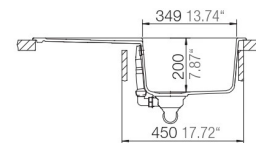

## Phoenix respekta by Schock Granit Einbauspüle

79 x 50 B

- + Granitverbund-Material mit hohem Natursteinanteil
- + Temperaturbeständig bis 180 °C
- + Wechselseitig rechts/links einbaubar
- + Für Unterschränke ab 45 cm Breite
- + Inkl. Ab- und Überlaufgarnitur, Drehexcenter und Siebkorb
- + Aus deutscher Fertigung

UVP **329,00 €**

- + Graniteinbauspüle mit 1 Becken und Abtropffläche
- + Verbundmaterial bestehend aus 80 % Quarzsand und 5 % Additiven
- + 15% Kunstharz
- + Für Spülenunterschränke ab 45 cm Breite
- + Deutsche Fertigung
- + Hohe Stoßfestigkeit
- + Hohe Resistenz bei aggressiven Chemikalien
- + UV-beständig
- + Leicht zu reinigende Oberfläche
- + Wechselseitig rechts/links einbaubar
- + Hahnlöcher nicht durchgestoßen
- + Inkl. Drehexcenter
- + Ablauf mit Siebkorb 90 mm
- + Mit Ab- und Überlaufgarnitur
- + Inkl. Fixierklemmen zum Einbau
- + Hitzebeständigkeit bis 180 °C
- + Beckentiefe ca. 200 mm

### ABMESSUNGEN / GEWICHT

H x B x T in cm / kg	20,5 x 79 x 50 / 13,5
Ausschnittmaß	ca. 77 x 48
Maße mit Verpackung in cm (H x B x T) / kg	29,2 x 102 x 57 / 17,8

ARTIKELNUMMER	FARBE	EAN	UVP
PHOENIX79X50B	Sandbeige	4260515338081	329,00 €