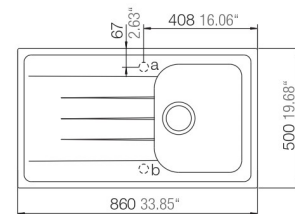

## Orlando respekta by Schock Granit Einbauspüle

86 x 50 S

- + Granitverbund-Material mit hohem Natursteinanteil
- + Temperaturbeständig bis 180 °C
- + Wechselseitig rechts/links einbaubar
- + Für Unterschränke ab 45 cm Breite
- + Inkl. Ab- und Überlaufgarnitur, Drehexcenter und Siebkorb
- + Aus deutscher Fertigung

UVP **309,00 €**

- + Graniteinbauspüle mit 1 Becken und Abtropffläche
- + Verbundmaterial bestehend aus 80 % Quarzsand und 5 % Additiven
- + 15% Kunstharz
- + Für Spülenunterschränke ab 45 cm Breite
- + Deutsche Fertigung
- + Hohe Stoßfestigkeit
- + Hohe Resistenz bei aggressiven Chemikalien
- + UV-beständig
- + Leicht zu reinigende Oberfläche
- + Wechselseitig rechts/links einbaubar
- + Hahnlöcher nicht durchgestoßen
- + Inkl. Drehexcenter
- + Ablauf mit Siebkorb 90 mm
- + Mit Ab- und Überlaufgarnitur
- + Inkl. Fixierklemmen zum Einbau
- + Hitzebeständigkeit bis 180 °C
- + Beckentiefe ca. 204 mm

### ABMESSUNGEN / GEWICHT

H x B x T in cm / kg	20,9 x 86 x 50 / 13,5
Ausschnittmaß	ca. 84 x 48
Maße mit Verpackung in cm (H x B x T) / kg	29,2 x 102 x 57 / 17,8

<b>ARTIKELNUMMER</b>	<b>FARBE</b>	<b>EAN</b>	<b>UVP</b>
ORLANDO86X50S	Schwarz	4260515337985	309,00 €