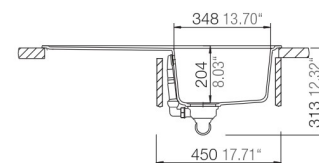

## Orlando respekta by Schock Granit Einbauspüle

86 x 50 S

- + Granitverbund-Material mit hohem Natursteinanteil
- + Temperaturbeständig bis 180 °C
- + Wechselseitig rechts/links einbaubar
- + Für Unterschränke ab 45 cm Breite
- + Inkl. Ab- und Überlaufgarnitur, Drehexcenter und Siebkorb
- + Aus deutscher Fertigung

UVP **309,00 €**

- + Graniteinbauspüle mit 1 Becken und Abtropffläche
- + Verbundmaterial bestehend aus 80 % Quarzsand und 5 % Additiven
- + 15% Kunstharz
- + Für Spülenunterschränke ab 45 cm Breite
- + Deutsche Fertigung
- + Hohe Stoßfestigkeit
- + Hohe Resistenz bei aggressiven Chemikalien
- + UV-beständig
- + Leicht zu reinigende Oberfläche
- + Wechselseitig rechts/links einbaubar
- + Hahnlöcher nicht durchgestoßen
- + Inkl. Drehexcenter
- + Ablauf mit Siebkorb 90 mm
- + Mit Ab- und Überlaufgarnitur
- + Inkl. Fixierklemmen zum Einbau
- + Hitzebeständigkeit bis 180 °C
- + Beckentiefe ca. 204 mm

### ABMESSUNGEN / GEWICHT

H x B x T in cm / kg	20,9 x 86 x 50 / 13,5
Ausschnittmaß	ca. 84 x 48
Maße mit Verpackung in cm (H x B x T) / kg	29,2 x 102 x 57 / 17,8

<b>ARTIKELNUMMER</b>	<b>FARBE</b>	<b>EAN</b>	<b>UVP</b>
ORLANDO86X50S	Schwarz	4260515337985	309,00 €