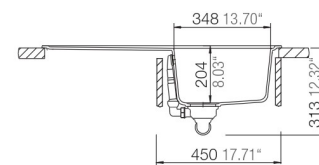

Orlando Respekta by Schock Granit Einbauspüle

86 x 50

- + Granitverbund-Material mit hohem Natursteinanteil
- + Temperaturbeständig bis 180 °C
- + Wechselseitig rechts/links einbaubar
- + Für Unterschränke ab 45 cm Breite
- + Inkl. Ab- und Überlaufgarnitur, Drehexcenter und Siebkorb
- + Aus deutscher Fertigung

- + Graniteinbauspüle mit 1 Becken und Abtropffläche
- + Verbundmaterial bestehend aus 80 % Quarzsand und 5 % Additiven
- + 15% Kunstharz
- + Für Spülenunterschränke ab 45 cm Breite
- + Deutsche Fertigung
- + Hohe Stoßfestigkeit
- + Hohe Resistenz bei aggressiven Chemikalien
- + UV-beständig
- + Leicht zu reinigende Oberfläche
- + Wechselseitig rechts/links einbaubar
- + Hahnlöcher nicht durchgestoßen
- + Inkl. Drehexcenter
- + Ablauf mit Siebkorb 90 mm
- + Mit Ab- und Überlaufgarnitur
- + Inkl. Fixierklemmen zum Einbau
- + Hitzebeständigkeit bis 180 °C
- + Beckentiefe ca. 204 mm

ABMESSUNGEN

Produktmaße (H x B x T) / Gewicht	20,9 x 86 x 50 cm / 13,5 kg
Ausschnittmaß	ca. 84 x 48 cm
Maße mit Verpackung (H x B x T) / Gewicht	29,2 x 102 x 57 cm / 17,8 kg

ARTIKELNUMMER	FARBE	EAN
ORLANDO86X50B	sandbeige	4260515338005
ORLANDO86X50G	betongrau	4260515337992
ORLANDO86X50S	schwarz	4260515337985
ORLANDO86X50W	weiß	4260515337978