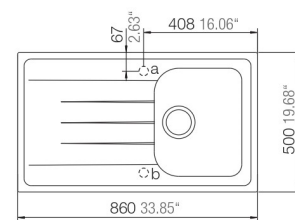

Orlando Respekta by Schock Granit Einbauspüle

86 x 50

- + Granitverbund-Material mit hohem Natursteinanteil
- + Temperaturbeständig bis 180 °C
- + Wechselseitig rechts/links einbaubar
- + Für Unterschränke ab 45 cm Breite
- + Inkl. Ab- und Überlaufgarnitur, Drehexcenter und Siebkorb
- + Aus deutscher Fertigung

- + Graniteinbauspüle mit 1 Becken und Abtropffläche
- + Verbundmaterial bestehend aus 80 % Quarzsand und 5 % Additiven
- + 15% Kunstharz
- + Für Spülenunterschränke ab 45 cm Breite
- + Deutsche Fertigung
- + Hohe Stoßfestigkeit
- + Hohe Resistenz bei aggressiven Chemikalien
- + UV-beständig
- + Leicht zu reinigende Oberfläche
- + Wechselseitig rechts/links einbaubar
- + Hahnlöcher nicht durchgestoßen
- + Inkl. Drehexcenter
- + Ablauf mit Siebkorb 90 mm
- + Mit Ab- und Überlaufgarnitur
- + Inkl. Fixierklemmen zum Einbau
- + Hitzebeständigkeit bis 180 °C
- + Beckentiefe ca. 204 mm

ABMESSUNGEN

Produktmaße (H x B x T) / Gewicht	20,9 x 86 x 50 cm / 13,5 kg
Ausschnittmaß	ca. 84 x 48 cm
Maße mit Verpackung (H x B x T) / Gewicht	29,2 x 102 x 57 cm / 17,8 kg

ARTIKELNUMMER	FARBE	EAN
ORLANDO86X50B	sandbeige	4260515338005
ORLANDO86X50G	betongrau	4260515337992
ORLANDO86X50S	schwarz	4260515337985
ORLANDO86X50W	weiß	4260515337978