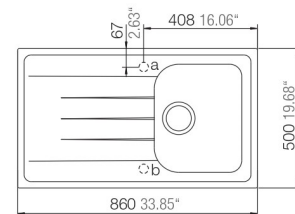

Orlando respekta by Schock Granit Einbauspüle

86 x 50 G

- + Granitverbund-Material mit hohem Natursteinanteil
- + Temperaturbeständig bis 180 °C
- + Wechselseitig rechts/links einbaubar
- + Für Unterschränke ab 45 cm Breite
- + Inkl. Ab- und Überlaufgarnitur, Drehexcenter und Siebkorb
- + Aus deutscher Fertigung

UVP **309,00 €**

- + Graniteinbauspüle mit 1 Becken und Abtropffläche
- + Verbundmaterial bestehend aus 80 % Quarzsand und 5 % Additiven
- + 15% Kunstharz
- + Für Spülenunterschränke ab 45 cm Breite
- + Deutsche Fertigung
- + Hohe Stoßfestigkeit
- + Hohe Resistenz bei aggressiven Chemikalien
- + UV-beständig
- + Leicht zu reinigende Oberfläche
- + Wechselseitig rechts/links einbaubar
- + Hahnlöcher nicht durchgestoßen
- + Inkl. Drehexcenter
- + Ablauf mit Siebkorb 90 mm
- + Mit Ab- und Überlaufgarnitur
- + Inkl. Fixierklemmen zum Einbau
- + Hitzebeständigkeit bis 180 °C
- + Beckentiefe ca. 204 mm

ABMESSUNGEN / GEWICHT

H x B x T in cm / kg	20,9 x 86 x 50 / 13,5
Ausschnittmaß	ca. 84 x 48
Maße mit Verpackung in cm (H x B x T) / kg	29,2 x 102 x 57 / 17,8

ARTIKELNUMMER	FARBE	EAN	UVP
ORLANDO86X50G	Betongrau	4260515337992	309,00 €