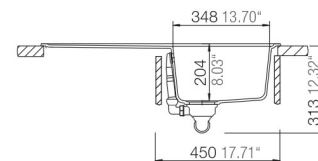

Orlando respekta by Schock Granit Einbauspüle

86 x 50 G

- + Granitverbund-Material mit hohem Natursteinanteil
- + Temperaturbeständig bis 180 °C
- + Wechselseitig rechts/links einbaubar
- + Für Unterschränke ab 45 cm Breite
- + Inkl. Ab- und Überlaufgarnitur, Drehexcenter und Siebkorb
- + Aus deutscher Fertigung

UVP **309,00 €**

- + Graniteinbauspüle mit 1 Becken und Abtropffläche
- + Verbundmaterial bestehend aus 80 % Quarzsand und 5 % Additiven
- + 15% Kunstharz
- + Für Spülenunterschränke ab 45 cm Breite
- + Deutsche Fertigung
- + Hohe Stoßfestigkeit
- + Hohe Resistenz bei aggressiven Chemikalien
- + UV-beständig
- + Leicht zu reinigende Oberfläche
- + Wechselseitig rechts/links einbaubar
- + Hahnlöcher nicht durchgestoßen
- + Inkl. Drehexcenter
- + Ablauf mit Siebkorb 90 mm
- + Mit Ab- und Überlaufgarnitur
- + Inkl. Fixierklemmen zum Einbau
- + Hitzebeständigkeit bis 180 °C
- + Beckentiefe ca. 204 mm

ABMESSUNGEN / GEWICHT

H x B x T in cm / kg	20,9 x 86 x 50 / 13,5
Ausschnittmaß	ca. 84 x 48
Maße mit Verpackung in cm (H x B x T) / kg	29,2 x 102 x 57 / 17,8

ARTIKELNUMMER	FARBE	EAN	UVP
ORLANDO86X50G	Betongrau	4260515337992	309,00 €