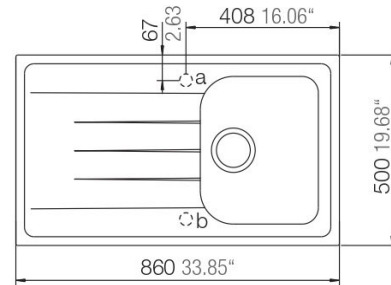

## Orlando Massivgranit Spüle

86 x 50

- + Einbauspüle aus hochwertigem Massivgranit
- + Wechselseitig rechts/links einbaubar
- + Für Unterschränke ab 45 cm Breite
- + Inkl. Ab- und Überlaufgarnitur, Drehexcenter und Siebkorb
- + Aus deutscher Fertigung
- + Erhältlich in 4 Farben

- + Massivgranit Einbauspüle mit 1 Becken und Abtropffläche
- + Verbundmaterial bestehend aus 70 % Quarzsand, 26 % Kunstharz und 4 % Additive
- + Für Spülenunterschränke ab 45 cm Breite
- + Deutsche Fertigung
- + Lebensmittelecht
- + Hohe Kratz- & Stoßfestigkeit
- + Hohe Resistenz bei aggressiven Chemikalien
- + Hitzebeständigkeit bis 180°C
- + Wechselseitig rechts/links einbaubar
- + Hahnlöcher nicht durchgestoßen
- + Einfach zu installieren und zu reinigen
- + Inkl. Drehexcenter und Ablauf mit Siebkorb 90 mm
- + Inkl. Ab- und Überlaufgarnitur
- + Inkl. Fixierklemmen zum Ein- und Unterbau (Für Arbeitsplatten mit Stärke 28 und 38 mm)
- + Beckentiefe 204 mm

### ABMESSUNGEN

Produktmaße (H x B x T) / Gewicht	20,9 x 86 x 50 cm / 13,5 kg
Ausschnittmaß	ca. 84 x 48 cm
Verpackungsmaße (H x B x T) / Gewicht	29,2 x 102 x 57 cm / 17,8 kg

NAME	FARBE	EAN
ORLANDO86X50B	Betongrau	4260515338005
ORLANDO86X50G	Sandbeige	4260515337992
ORLANDO86X50S	Schwarz	4260515337985
ORLANDO86X50W	Weiß	4260515337978