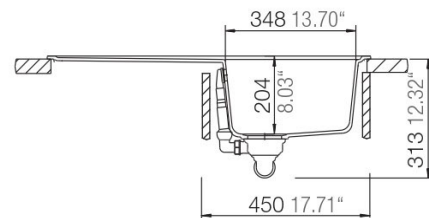

## Orlando Massivgranit Spüle

86 x 50

- + Einbauspüle aus hochwertigem Massivgranit
- + Wechselseitig rechts/links einbaubar
- + Für Unterschränke ab 45 cm Breite
- + Inkl. Ab- und Überlaufgarnitur, Drehexcenter und Siebkorb
- + Aus deutscher Fertigung
- + Erhältlich in 4 Farben

- + Massivgranit Einbauspüle mit 1 Becken und Abtropffläche
- + Verbundmaterial bestehend aus 70 % Quarzsand, 26 % Kunstharz und 4 % Additive
- + Für Spülenunterschränke ab 45 cm Breite
- + Deutsche Fertigung
- + Lebensmittelecht
- + Hohe Kratz- & Stoßfestigkeit
- + Hohe Resistenz bei aggressiven Chemikalien
- + Hitzebeständigkeit bis 180°C
- + Wechselseitig rechts/links einbaubar
- + Hahnlöcher nicht durchgestoßen
- + Einfach zu installieren und zu reinigen
- + Inkl. Drehexcenter und Ablauf mit Siebkorb 90 mm
- + Inkl. Ab- und Überlaufgarnitur
- + Inkl. Fixierklemmen zum Ein- und Unterbau (Für Arbeitsplatten mit Stärke 28 und 38 mm)
- + Beckentiefe 204 mm

### ABMESSUNGEN

Produktmaße (H x B x T) / Gewicht	20,9 x 86 x 50 cm / 13,5 kg
Ausschnittmaß	ca. 84 x 48 cm
Verpackungsmaße (H x B x T) / Gewicht	29,2 x 102 x 57 cm / 17,8 kg

NAME	FARBE	EAN
ORLANDO86X50B	Betongrau	4260515338005
ORLANDO86X50G	Sandbeige	4260515337992
ORLANDO86X50S	Schwarz	4260515337985
ORLANDO86X50W	Weiß	4260515337978