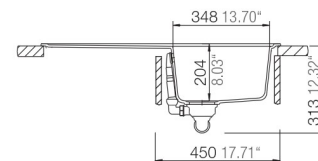

Orlando respekta by Schock Granit Einbauspüle

86 x 50 B

- + Granitverbund-Material mit hohem Natursteinanteil
- + Temperaturbeständig bis 180 °C
- + Wechselseitig rechts/links einbaubar
- + Für Unterschränke ab 45 cm Breite
- + Inkl. Ab- und Überlaufgarnitur, Drehexcenter und Siebkorb
- + Aus deutscher Fertigung

UVP **309,00 €**

- + Graniteinbauspüle mit 1 Becken und Abtropffläche
- + Verbundmaterial bestehend aus 80 % Quarzsand und 5 % Additiven
- + 15% Kunstharz
- + Für Spülenunterschränke ab 45 cm Breite
- + Deutsche Fertigung
- + Hohe Stoßfestigkeit
- + Hohe Resistenz bei aggressiven Chemikalien
- + UV-beständig
- + Leicht zu reinigende Oberfläche
- + Wechselseitig rechts/links einbaubar
- + Hahnlöcher nicht durchgestoßen
- + Inkl. Drehexcenter
- + Ablauf mit Siebkorb 90 mm
- + mit Ab- und Überlaufgarnitur
- + Inkl. Fixierklemmen zum Einbau
- + Hitzebeständigkeit bis 180 °C
- + Beckentiefe ca. 204 mm

ABMESSUNGEN / GEWICHT

H x B x T in cm / kg	20,9 x 86 x 50 / 13,5
Ausschnittmaß	ca. 84 x 48
Maße mit Verpackung in cm (H x B x T) / kg	29,2 x 102 x 57 / 17,8

ARTIKELNUMMER	FARBE	EAN	UVP
ORLANDO86X50B	Sandbeige	4260515338005	309,00 €