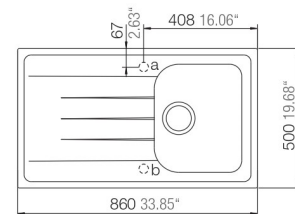

Orlando respekta by Schock Granit Einbauspüle

86 x 50 B

- + Granitverbund-Material mit hohem Natursteinanteil
- + Temperaturbeständig bis 180 °C
- + Wechselseitig rechts/links einbaubar
- + Für Unterschränke ab 45 cm Breite
- + Inkl. Ab- und Überlaufgarnitur, Drehexcenter und Siebkorb
- + Aus deutscher Fertigung

UVP **309,00 €**

- + Graniteinbauspüle mit 1 Becken und Abtropffläche
- + Verbundmaterial bestehend aus 80 % Quarzsand und 5 % Additiven
- + 15% Kunstharz
- + Für Spülenunterschränke ab 45 cm Breite
- + Deutsche Fertigung
- + Hohe Stoßfestigkeit
- + Hohe Resistenz bei aggressiven Chemikalien
- + UV-beständig
- + Leicht zu reinigende Oberfläche
- + Wechselseitig rechts/links einbaubar
- + Hahnlöcher nicht durchgestoßen
- + Inkl. Drehexcenter
- + Ablauf mit Siebkorb 90 mm
- + mit Ab- und Überlaufgarnitur
- + Inkl. Fixierklemmen zum Einbau
- + Hitzebeständigkeit bis 180 °C
- + Beckentiefe ca. 204 mm

ABMESSUNGEN / GEWICHT

H x B x T in cm / kg	20,9 x 86 x 50 / 13,5
Ausschnittmaß	ca. 84 x 48
Maße mit Verpackung in cm (H x B x T) / kg	29,2 x 102 x 57 / 17,8

ARTIKELNUMMER	FARBE	EAN	UVP
ORLANDO86X50B	Sandbeige	4260515338005	309,00 €