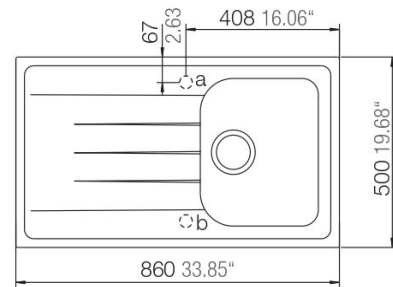

Orlando Massivgranit Spüle

86 x 50

- + Einbauspüle aus hochwertigem Massivgranit
- + Wechselseitig rechts/links einbaubar
- + Für Unterschränke ab 45 cm Breite
- + Inkl. Ab- und Überlaufgarnitur, Drehexcenter und Siebkorb
- + Aus deutscher Fertigung
- + Erhältlich in 4 Farben

- + Massivgranit Einbauspüle mit 1 Becken und Abtropffläche
- + Verbundmaterial bestehend aus 70 % Quarzsand, 26 % Kunstharz und 4 % Additive
- + Für Spülenunterschränke ab 45 cm Breite
- + Deutsche Fertigung
- + Lebensmittelecht
- + Hohe Kratz- & Stoßfestigkeit
- + Hohe Resistenz bei aggressiven Chemikalien
- + Hitzebeständigkeit bis 180°C
- + Wechselseitig rechts/links einbaubar
- + Hahnlöcher nicht durchgestoßen
- + Einfach zu installieren und zu reinigen
- + Inkl. Drehexcenter und Ablauf mit Siebkorb 90 mm
- + Inkl. Ab- und Überlaufgarnitur
- + Inkl. Fixierklemmen zum Ein- und Unterbau (Für Arbeitsplatten mit Stärke 28 und 38 mm)
- + Beckentiefe 204 mm

ABMESSUNGEN

Produktmaße (H x B x T) / Gewicht	20,9 x 86 x 50 cm / 13,5 kg
Ausschnittmaß	ca. 84 x 48 cm
Verpackungsmaße (H x B x T) / Gewicht	29,2 x 102 x 57 cm / 17,8 kg

NAME	FARBE	EAN
ORLANDO86X50B	Sandbeige	4260515338005
ORLANDO86X50G	Betongrau	4260515337992
ORLANDO86X50S	Schwarz	4260515337985
ORLANDO86X50W	Weiß	4260515337978