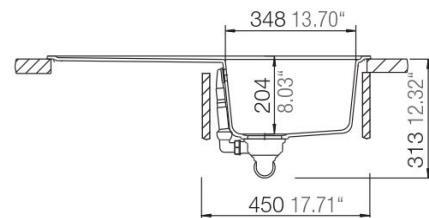

Orlando Massivgranit Spüle

86 x 50

- + Einbauspüle aus hochwertigem Massivgranit
- + Wechselseitig rechts/links einbaubar
- + Für Unterschränke ab 45 cm Breite
- + Inkl. Ab- und Überlaufgarnitur, Drehexcenter und Siebkorb
- + Aus deutscher Fertigung
- + Erhältlich in 4 Farben

- + Massivgranit Einbauspüle mit 1 Becken und Abtropffläche
- + Verbundmaterial bestehend aus 70 % Quarzsand, 26 % Kunstharz und 4 % Additive
- + Für Spülenunterschränke ab 45 cm Breite
- + Deutsche Fertigung
- + Lebensmittelecht
- + Hohe Kratz- & Stoßfestigkeit
- + Hohe Resistenz bei aggressiven Chemikalien
- + Hitzebeständigkeit bis 180°C
- + Wechselseitig rechts/links einbaubar
- + Hahnlöcher nicht durchgestoßen
- + Einfach zu installieren und zu reinigen
- + Inkl. Drehexcenter und Ablauf mit Siebkorb 90 mm
- + Inkl. Ab- und Überlaufgarnitur
- + Inkl. Fixierklemmen zum Ein- und Unterbau (Für Arbeitsplatten mit Stärke 28 und 38 mm)
- + Beckentiefe 204 mm

ABMESSUNGEN

Produktmaße (H x B x T) / Gewicht	20,9 x 86 x 50 cm / 13,5 kg
Ausschnittmaß	ca. 84 x 48 cm
Verpackungsmaße (H x B x T) / Gewicht	29,2 x 102 x 57 cm / 17,8 kg

NAME	FARBE	EAN
ORLANDO86X50B	Sandbeige	4260515338005
ORLANDO86X50G	Betongrau	4260515337992
ORLANDO86X50S	Schwarz	4260515337985
ORLANDO86X50W	Weiß	4260515337978