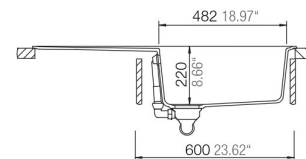

Orlando respekta by Schock Granit Einbauspüle

100 x 50 G

- + Granitverbund-Material mit hohem Natursteinanteil
- + Temperaturbeständig bis 180 °C
- + Wechselseitig rechts/links einbaubar
- + Für Unterschränke ab 60 cm Breite
- + Inkl. Ab- und Überlaufgarnitur, Drehexcenter und Siebkorb
- + Aus deutscher Fertigung

UVP **359,00 €**

- + Graniteinbauspüle mit 1 Becken und Abtropffläche
- + Verbundmaterial bestehend aus 80 % Quarzsand und 5 % Additiven
- + 15% Kunstharz
- + Für Spülenunterschränke ab 60 cm Breite
- + Deutsche Fertigung
- + Hohe Stoßfestigkeit
- + Hohe Resistenz bei aggressiven Chemikalien
- + UV-beständig
- + Leicht zu reinigende Oberfläche
- + Wechselseitig rechts/links einbaubar
- + Hahnlöcher nicht durchgestoßen
- + Inkl. Drehexcenter
- + Ablauf mit Siebkorb 90 mm
- + Mit Ab- und Überlaufgarnitur
- + Inkl. Fixierklammern zum Einbau
- + Hitzebeständigkeit bis 180 °C
- + Beckentiefe ca. 220

ABMESSUNGEN / GEWICHT

H x B x T in cm / kg	22,5 x 100 x 50 / 15
Ausschnittmaß	ca. 98 x 48
Maße mit Verpackung in cm (H x B x T) / kg	29,2 x 116 x 57 / 20,14

ARTIKELNUMMER	FARBE	EAN	UVP
ORLANDO100X50G	Betongrau	4260515338272	359,00 €