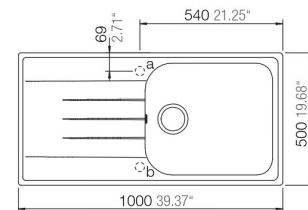

Orlando respekta by Schock Granit Einbauspüle

100 x 50 G

- + Granitverbund-Material mit hohem Natursteinanteil
- + Temperaturbeständig bis 180 °C
- + Wechselseitig rechts/links einbaubar
- + Für Unterschränke ab 60 cm Breite
- + Inkl. Ab- und Überlaufgarnitur, Drehexcenter und Siebkorb
- + Aus deutscher Fertigung

UVP **359,00 €**

- + Graniteinbauspüle mit 1 Becken und Abtropffläche
- + Verbundmaterial bestehend aus 80 % Quarzsand und 5 % Additiven
- + 15% Kunstharz
- + Für Spülenunterschränke ab 60 cm Breite
- + Deutsche Fertigung
- + Hohe Stoßfestigkeit
- + Hohe Resistenz bei aggressiven Chemikalien
- + UV-beständig
- + Leicht zu reinigende Oberfläche
- + Wechselseitig rechts/links einbaubar
- + Hahnlöcher nicht durchgestoßen
- + Inkl. Drehexcenter
- + Ablauf mit Siebkorb 90 mm
- + Mit Ab- und Überlaufgarnitur
- + Inkl. Fixierklammern zum Einbau
- + Hitzebeständigkeit bis 180 °C
- + Beckentiefe ca. 220

ABMESSUNGEN / GEWICHT

H x B x T in cm / kg	22,5 x 100 x 50 / 15
Ausschnittmaß	ca. 98 x 48
Maße mit Verpackung in cm (H x B x T) / kg	29,2 x 116 x 57 / 20,14

ARTIKELNUMMER	FARBE	EAN	UVP
ORLANDO100X50G	Betongrau	4260515338272	359,00 €