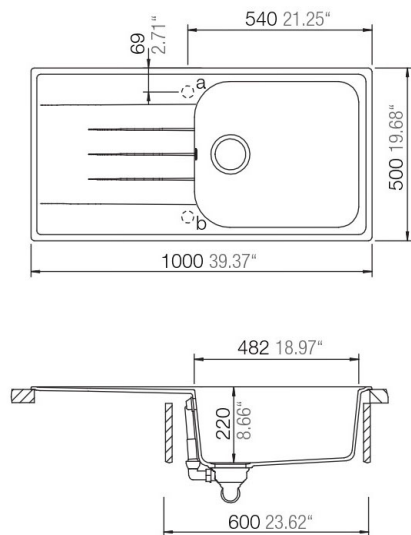

Orlando Massivgranit Spüle

100 x 50

- + Einbauspüle aus hochwertigem Massivgranit
- + Wechselseitig rechts/links einbaubar
- + Für Unterschränke ab 60 cm Breite
- + Inkl. Ab- und Überlaufgarnitur, Drehexcenter und Siebkorb
- + Aus deutscher Fertigung
- + Erhältlich in 4 Farben

- + Massivgranit Einbauspüle mit 1 Becken und Abtropffläche
- + Verbundmaterial bestehend aus 70 % Quarzsand, 26 % Kunstharz und 4 % Additive
- + Für Spülenunterschränke ab 60 cm Breite
- + Deutsche Fertigung
- + Lebensmittelecht
- + Hohe Kratz- & Stoßfestigkeit
- + Hohe Resistenz bei aggressiven Chemikalien
- + Hitzebeständigkeit bis 180°C
- + Wechselseitig rechts/links einbaubar
- + Hahnlöcher nicht durchgestoßen
- + Einfach zu installieren und zu reinigen
- + Inkl. Drehexcenter und Ablauf mit Siebkorb 90 mm
- + Inkl. Ab- und Überlaufgarnitur
- + Inkl. Fixierklemmen zum Ein- und Unterbau (Für Arbeitsplatten mit Stärke 28 und 38 mm)
- + Beckentiefe 220 mm

ABMESSUNGEN

Produktmaße (H x B x T) / Gewicht	22,5 x 100 x 50 cm / 15 kg
Ausschnittmaß	ca. 98 x 48 cm
Verpackungsmaße (H x B x T) / Gewicht	29,2 x 116 x 57 cm / 20,1 kg

NAME	FARBE	EAN
ORLANDO100X50B	Betongrau	4260515338289
ORLANDO100X50G	Sandbeige	4260515338272
ORLANDO100X50S	Schwarz	4260515338265
ORLANDO100X50W	Weiß	4260515338258