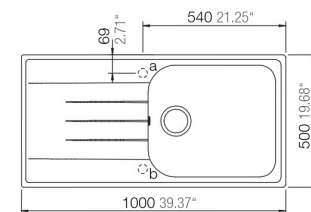

## Orlando respekta by Schock Granit Einbauspüle

100 x 50 B

- + Granitverbund-Material mit hohem Natursteinanteil
- + Temperaturbeständig bis 180 °C
- + Wechselseitig rechts/links einbaubar
- + Für Unterschränke ab 60 cm Breite
- + Inkl. Ab- und Überlaufgarnitur, Drehexcenter und Siebkorb
- + Aus deutscher Fertigung

UVP **359,00 €**

- + Graniteinbauspüle mit 1 Becken und Abtropffläche
- + Verbundmaterial bestehend aus 80 % Quarzsand und 5 % Additiven
- + 15% Kunstharz
- + Für Spülenunterschränke ab 60 cm Breite
- + Deutsche Fertigung
- + Hohe Stoßfestigkeit
- + Hohe Resistenz bei aggressiven Chemikalien
- + UV-beständig
- + Leicht zu reinigende Oberfläche
- + Wechselseitig rechts/links einbaubar
- + Hahnlöcher nicht durchgestoßen
- + Inkl. Drehexcenter
- + Ablauf mit Siebkorb 90 mm
- + Mit Ab- und Überlaufgarnitur
- + Inkl. Fixierklammern zum Einbau
- + Hitzebeständigkeit bis 180 °C
- + Beckentiefe ca. 220

### ABMESSUNGEN / GEWICHT

H x B x T in cm / kg	22,5 x 100 x 50 / 15
Ausschnittmaß	ca. 98 x 48
Maße mit Verpackung in cm (H x B x T) / kg	29,2 x 116 x 57 / 20,14

ARTIKELNUMMER	FARBE	EAN	UVP
ORLANDO100X50B	Sandbeige	4260515338289	359,00 €