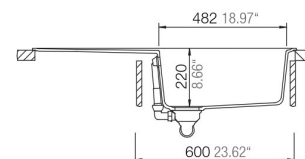

## Orlando respekta by Schock Granit Einbauspüle

100 x 50 B

- + Granitverbund-Material mit hohem Natursteinanteil
- + Temperaturbeständig bis 180 °C
- + Wechselseitig rechts/links einbaubar
- + Für Unterschränke ab 60 cm Breite
- + Inkl. Ab- und Überlaufgarnitur, Drehexcenter und Siebkorb
- + Aus deutscher Fertigung

UVP **359,00 €**

- + Graniteinbauspüle mit 1 Becken und Abtropffläche
- + Verbundmaterial bestehend aus 80 % Quarzsand und 5 % Additiven
- + 15% Kunstharz
- + Für Spülenunterschränke ab 60 cm Breite
- + Deutsche Fertigung
- + Hohe Stoßfestigkeit
- + Hohe Resistenz bei aggressiven Chemikalien
- + UV-beständig
- + Leicht zu reinigende Oberfläche
- + Wechselseitig rechts/links einbaubar
- + Hahnlöcher nicht durchgestoßen
- + Inkl. Drehexcenter
- + Ablauf mit Siebkorb 90 mm
- + Mit Ab- und Überlaufgarnitur
- + Inkl. Fixierklammern zum Einbau
- + Hitzebeständigkeit bis 180 °C
- + Beckentiefe ca. 220

### ABMESSUNGEN / GEWICHT

H x B x T in cm / kg	22,5 x 100 x 50 / 15
Ausschnittmaß	ca. 98 x 48
Maße mit Verpackung in cm (H x B x T) / kg	29,2 x 116 x 57 / 20,14

ARTIKELNUMMER	FARBE	EAN	UVP
ORLANDO100X50B	Sandbeige	4260515338289	359,00 €