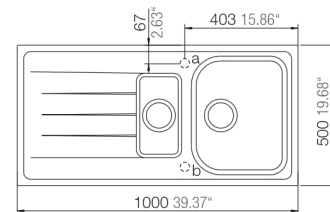

Orlando respekta by Schock Granit Einbauspüle

1.5 S

- + Granitverbund-Material mit hohem Natursteinanteil
- + Temperaturbeständig bis 180 °C
- + Wechselseitig rechts/links einbaubar
- + Für Unterschränke ab 60 cm Breite
- + Inkl. Ab- und Überlaufgarnitur, Drehexcenter und Siebkorb
- + Aus deutscher Fertigung

UVP **429,00 €**

- + Graniteinbauspüle mit 1,5 Becken und Abtropffläche
- + Verbundmaterial bestehend aus 80 % Quarzsand und 5 % Additiven
- + 15% Kunstharz
- + Für Spülenunterschränke ab 60 cm Breite
- + Deutsche Fertigung
- + Hohe Stoßfestigkeit
- + Hohe Resistenz bei aggressiven Chemikalien
- + UV-beständig
- + Leicht zu reinigende Oberfläche
- + Wechselseitig rechts/links einbaubar
- + Hahnlöcher nicht durchgestoßen
- + Inkl. Drehexcenter
- + Ablauf mit Siebkorb 90 mm
- + Mit Ab- und Überlaufgarnitur
- + Inkl. Fixierklemmen zum Einbau
- + Hitzebeständigkeit bis 180 °C
- + Beckentiefe ca. 204 mm und 148 mm

ABMESSUNGEN / GEWICHT

H x B x T in cm / kg	20,9 x 100 x 50 / 15,5
Ausschnittmaß	ca. 98 x 48
Maße mit Verpackung in cm (H x B x T) / kg	29,2 x 116 x 57 / 20,6

ARTIKELNUMMER	FARBE	EAN	UVP
ORLANDO1.5S	Schwarz	4260515338029	429,00 €