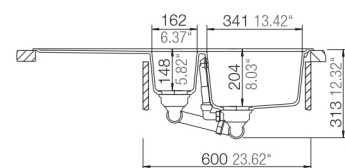

Orlando respekta by Schock Granit Einbauspüle

1.5 S

- + Granitverbund-Material mit hohem Natursteinanteil
- + Temperaturbeständig bis 180 °C
- + Wechselseitig rechts/links einbaubar
- + Für Unterschränke ab 60 cm Breite
- + Inkl. Ab- und Überlaufgarnitur, Drehexcenter und Siebkorb
- + Aus deutscher Fertigung

UVP **429,00 €**

- + Graniteinbauspüle mit 1,5 Becken und Abtropffläche
- + Verbundmaterial bestehend aus 80 % Quarzsand und 5 % Additiven
- + 15% Kunstharz
- + Für Spülenunterschränke ab 60 cm Breite
- + Deutsche Fertigung
- + Hohe Stoßfestigkeit
- + Hohe Resistenz bei aggressiven Chemikalien
- + UV-beständig
- + Leicht zu reinigende Oberfläche
- + Wechselseitig rechts/links einbaubar
- + Hahnlöcher nicht durchgestoßen
- + Inkl. Drehexcenter
- + Ablauf mit Siebkorb 90 mm
- + Mit Ab- und Überlaufgarnitur
- + Inkl. Fixierklemmen zum Einbau
- + Hitzebeständigkeit bis 180 °C
- + Beckentiefe ca. 204 mm und 148 mm

ABMESSUNGEN / GEWICHT

H x B x T in cm / kg	20,9 x 100 x 50 / 15,5
Ausschnittmaß	ca. 98 x 48
Maße mit Verpackung in cm (H x B x T) / kg	29,2 x 116 x 57 / 20,6

ARTIKELNUMMER	FARBE	EAN	UVP
ORLANDO1.5S	Schwarz	4260515338029	429,00 €