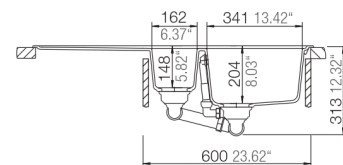

Orlando respekta by Schock Granit Einbauspüle

1.5 G

- + Granitverbund-Material mit hohem Natursteinanteil
- + Temperaturbeständig bis 180 °C
- + Wechselseitig rechts/links einbaubar
- + Für Unterschränke ab 60 cm Breite
- + Inkl. Ab- und Überlaufgarnitur, Drehexcenter und Siebkorb
- + Aus deutscher Fertigung

UVP **429,00 €**

- + Graniteinbauspüle mit 1,5 Becken und Abtropffläche
- + Verbundmaterial bestehend aus 80 % Quarzsand und 5 % Additiven
- + 15% Kunstharz
- + Für Spülenunterschränke ab 60 cm Breite
- + Deutsche Fertigung
- + Hohe Stoßfestigkeit
- + Hohe Resistenz bei aggressiven Chemikalien
- + UV-beständig
- + Leicht zu reinigende Oberfläche
- + Wechselseitig rechts/links einbaubar
- + Hahnlöcher nicht durchgestoßen
- + Inkl. Drehexcenter
- + Ablauf mit Siebkorb 90 mm
- + Mit Ab- und Überlaufgarnitur
- + Inkl. Fixierklemmen zum Einbau
- + Hitzebeständigkeit bis 180 °C
- + Beckentiefe ca. 204 mm und 148 mm

ABMESSUNGEN / GEWICHT

H x B x T in cm / kg	20,9 x 100 x 50 / 15,5
Ausschnittmaß	ca. 98 x 48
Maße mit Verpackung in cm (H x B x T) / kg	29,2 x 116 x 57 / 20,6

ARTIKELNUMMER	FARBE	EAN	UVP
ORLANDO1.5G	Betongrau	4260515338036	429,00 €