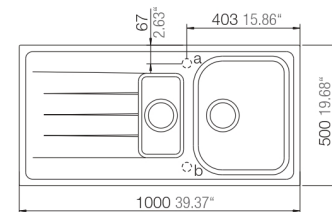

Orlando respekta by Schock Granit Einbauspüle

1.5 G

- + Granitverbund-Material mit hohem Natursteinanteil
- + Temperaturbeständig bis 180 °C
- + Wechselseitig rechts/links einbaubar
- + Für Unterschränke ab 60 cm Breite
- + Inkl. Ab- und Überlaufgarnitur, Drehexcenter und Siebkorb
- + Aus deutscher Fertigung

UVP **429,00 €**

- + Graniteinbauspüle mit 1,5 Becken und Abtropffläche
- + Verbundmaterial bestehend aus 80 % Quarzsand und 5 % Additiven
- + 15% Kunstharz
- + Für Spülenunterschränke ab 60 cm Breite
- + Deutsche Fertigung
- + Hohe Stoßfestigkeit
- + Hohe Resistenz bei aggressiven Chemikalien
- + UV-beständig
- + Leicht zu reinigende Oberfläche
- + Wechselseitig rechts/links einbaubar
- + Hahnlöcher nicht durchgestoßen
- + Inkl. Drehexcenter
- + Ablauf mit Siebkorb 90 mm
- + Mit Ab- und Überlaufgarnitur
- + Inkl. Fixierklemmen zum Einbau
- + Hitzebeständigkeit bis 180 °C
- + Beckentiefe ca. 204 mm und 148 mm

ABMESSUNGEN / GEWICHT

H x B x T in cm / kg	20,9 x 100 x 50 / 15,5
Ausschnittmaß	ca. 98 x 48
Maße mit Verpackung in cm (H x B x T) / kg	29,2 x 116 x 57 / 20,6

ARTIKELNUMMER	FARBE	EAN	UVP
ORLANDO1.5G	Betongrau	4260515338036	429,00 €