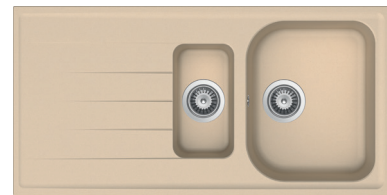

Orlando respekta by Schock Granit Einbauspüle

1.5 B

- + Granitverbund-Material mit hohem Natursteinanteil
- + Temperaturbeständig bis 180 °C
- + Wechselseitig rechts/links einbaubar
- + Für Unterschränke ab 60 cm Breite
- + Inkl. Ab- und Überlaufgarnitur, Drehexcenter und Siebkorb
- + Aus deutscher Fertigung

UVP **429,00 €**

- + Graniteinbauspüle mit 1,5 Becken und Abtropffläche
- + Verbundmaterial bestehend aus 80 % Quarzsand und 5 % Additiven
- + 15% Kunstharz
- + Für Spülenunterschränke ab 60 cm Breite
- + Deutsche Fertigung
- + Hohe Stoßfestigkeit
- + Hohe Resistenz bei aggressiven Chemikalien
- + UV-beständig
- + Leicht zu reinigende Oberfläche
- + Wechselseitig rechts/links einbaubar
- + Hahnlöcher nicht durchgestoßen
- + Inkl. Drehexcenter
- + Ablauf mit Siebkorb 90 mm
- + Mit Ab- und Überlaufgarnitur
- + Inkl. Fixierklammern zum Einbau
- + Hitzebeständigkeit bis 180 °C
- + Beckentiefe ca. 204 mm und 148 mm