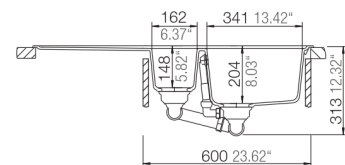

Orlando respekta by Schock Granit Einbauspüle

1.5 B

- + Granitverbund-Material mit hohem Natursteinanteil
- + Temperaturbeständig bis 180 °C
- + Wechselseitig rechts/links einbaubar
- + Für Unterschränke ab 60 cm Breite
- + Inkl. Ab- und Überlaufgarnitur, Drehexcenter und Siebkorb
- + Aus deutscher Fertigung

UVP **429,00 €**

- + Graniteinbauspüle mit 1,5 Becken und Abtropffläche
- + Verbundmaterial bestehend aus 80 % Quarzsand und 5 % Additiven
- + 15% Kunstharz
- + Für Spülenunterschränke ab 60 cm Breite
- + Deutsche Fertigung
- + Hohe Stoßfestigkeit
- + Hohe Resistenz bei aggressiven Chemikalien
- + UV-beständig
- + Leicht zu reinigende Oberfläche
- + Wechselseitig rechts/links einbaubar
- + Hahnlöcher nicht durchgestoßen
- + Inkl. Drehexcenter
- + Ablauf mit Siebkorb 90 mm
- + Mit Ab- und Überlaufgarnitur
- + Inkl. Fixierklammern zum Einbau
- + Hitzebeständigkeit bis 180 °C
- + Beckentiefe ca. 204 mm und 148 mm

ABMESSUNGEN / GEWICHT

H x B x T in cm / kg	20,9 x 100 x 50 / 15,5
Ausschnittmaß	ca. 98 x 48
Maße mit Verpackung in cm (H x B x T) / kg	29,2 x 116 x 57 / 20,6

ARTIKELNUMMER	FARBE	EAN	UVP
ORLANDO1.5B	Sandbeige	4260515338043	429,00 €