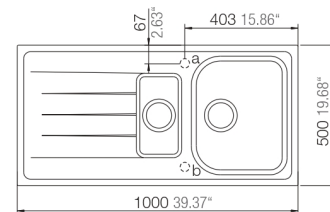

Orlando respekta by Schock Granit Einbauspüle

1.5 B

- + Granitverbund-Material mit hohem Natursteinanteil
- + Temperaturbeständig bis 180 °C
- + Wechselseitig rechts/links einbaubar
- + Für Unterschränke ab 60 cm Breite
- + Inkl. Ab- und Überlaufgarnitur, Drehexcenter und Siebkorb
- + Aus deutscher Fertigung

UVP **429,00 €**

- + Graniteinbauspüle mit 1,5 Becken und Abtropffläche
- + Verbundmaterial bestehend aus 80 % Quarzsand und 5 % Additiven
- + 15% Kunstharz
- + Für Spülenunterschränke ab 60 cm Breite
- + Deutsche Fertigung
- + Hohe Stoßfestigkeit
- + Hohe Resistenz bei aggressiven Chemikalien
- + UV-beständig
- + Leicht zu reinigende Oberfläche
- + Wechselseitig rechts/links einbaubar
- + Hahnlöcher nicht durchgestoßen
- + Inkl. Drehexcenter
- + Ablauf mit Siebkorb 90 mm
- + Mit Ab- und Überlaufgarnitur
- + Inkl. Fixierklammern zum Einbau
- + Hitzebeständigkeit bis 180 °C
- + Beckentiefe ca. 204 mm und 148 mm

ABMESSUNGEN / GEWICHT

H x B x T in cm / kg	20,9 x 100 x 50 / 15,5
Ausschnittmaß	ca. 98 x 48
Maße mit Verpackung in cm (H x B x T) / kg	29,2 x 116 x 57 / 20,6

ARTIKELNUMMER	FARBE	EAN	UVP
ORLANDO1.5B	Sandbeige	4260515338043	429,00 €