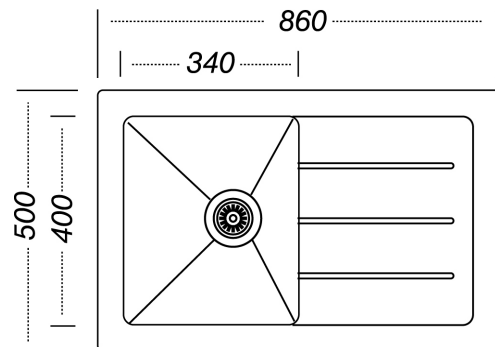

New York Glasspüle

86 x 50 W

- + Hochwertige Oberfläche aus Glas & Edelstahl
- + 1 Hahnloch + Excenter-Loch durchgestoßen
- + Wechselseitig rechts/links einbaubar
- + Für Unterschränke ab 50 cm Breite
- + Inkl. Ab- und Überlaufgarnitur, Korbventil und Excentergarnitur
- + Hitzebeständig bis 180 °C

UVP **369,00 €**

- + Glasspüle mit 1 Becken und Abtropflfläche
- + Für Spülenunterschränke ab 50 cm Breite
- + Wechselseitig links/rechts einbaubar
- + 2 Hahnlöcher durchgestoßen
- + Mit Excentergarnitur
- + Mit Ab- und Überlaufgarnitur
- + Ablauf mit Siebkorb 90 mm
- + Hitzebeständig bis 180 °C
- + Max. Gewichtsbelastung 100 kg
- + Glasqualität ESG
- + Glasstärke 8 mm
- + Stahlqualität 304 (Becken)
- + Stahlstärke 1 mm (Becken)
- + Beckentiefe 210 mm

ABMESSUNGEN / GEWICHT

H x B x T in cm / kg	21 x 86 x 50 / 7,75
Ausschnittmaß	ca. 44,3 x 47
Maße mit Verpackung in cm (H x B x T) / kg	23 x 96 x 60 / 9

ARTIKELNUMMER	FARBE	EAN	UVP
NEWYORK86X50W	Weiß	4260407696138	369,00 €