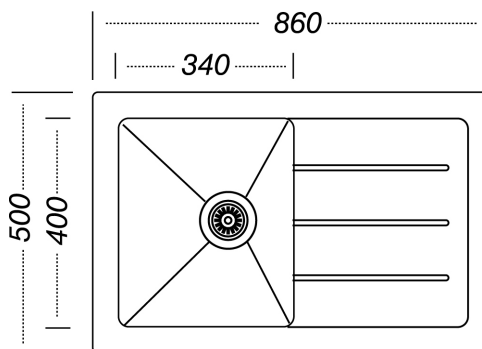

New York Glasspüle

86 x 50 S

- + Hochwertige Oberfläche aus Glas & Edelstahl
- + 1 Hahnloch + Excenter-Loch durchgestoßen
- + Wechselseitig rechts/links einbaubar
- + Für Unterschränke ab 50 cm Breite
- + Inkl. Ab- und Überlaufgarnitur, Korbventil und Excentergarnitur
- + Hitzebeständig bis 180 °C

UVP **319,00 €**

- + Glasspüle mit 1 Becken und Abtropflfläche
- + Für Spülenunterschränke ab 50 cm Breite
- + Wechselseitig links/rechts einbaubar
- + 2 Hahnlöcher durchgestoßen
- + Mit Excentergarnitur
- + Mit Ab- und Überlaufgarnitur
- + Ablauf mit Siebkorb 90 mm
- + Hitzebeständig bis 180 °C
- + Max. Gewichtsbelastung 100 kg
- + Glasqualität ESG
- + Glasstärke 8 mm
- + Stahlqualität 304 (Becken)
- + Stahlstärke 1 mm (Becken)
- + Beckentiefe 210 mm

ABMESSUNGEN / GEWICHT

H x B x T in cm / kg	21 x 86 x 50 / 7,75
Ausschnittmaß	ca. 44,3 x 47
Maße mit Verpackung in cm (H x B x T) / kg	23 x 96 x 60 / 9

ARTIKELNUMMER	FARBE	EAN	UVP
NEWYORK86X50S	Schwarz	4260407696121	319,00 €