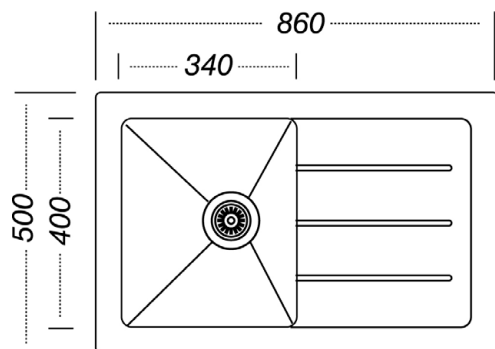

## New York Glasspüle

86 x 50

- + Hochwertige Oberfläche aus Glas & Edelstahl
- + 1 Hahnloch + Excenter-Loch durchgestoßen
- + Wechselseitig rechts/links einbaubar
- + Für Unterschränke ab 50 cm Breite
- + Inkl. Ab- und Überlaufgarnitur, Korbventil und Excentergarnitur
- + Hitzebeständig bis 180 °C

- + Glasspüle mit 1 Becken und Abtropffläche
- + Für Spülenunterschränke ab 50 cm Breite
- + Wechselseitig links/rechts einbaubar
- + 2 Hahnlöcher durchgestoßen
- + Mit Excentergarnitur
- + Mit Ab- und Überlaufgarnitur
- + Ablauf mit Siebkorb 90 mm
- + Hitzebeständig bis 180 °C
- + Max. Gewichtsbelastung 100 kg
- + Glasqualität ESG
- + Glasstärke 8 mm
- + Stahlqualität 304 (Becken)
- + Stahlstärke 1 mm (Becken)
- + Beckentiefe 210 mm

### ABMESSUNGEN

Produktmaße (H x B x T) / Gewicht	21 x 86 x 50 cm / 7,8 kg
Ausschnittmaß	ca. 44,3 x 47 cm
Maße mit Verpackung (H x B x T) / Gewicht	23 x 96 x 60 cm / 9 kg

ARTIKELNUMMER	FARBE	EAN
NEWYORK86X50S	schwarz	4260407696121
NEWYORK86X50W	weiß	4260407696138