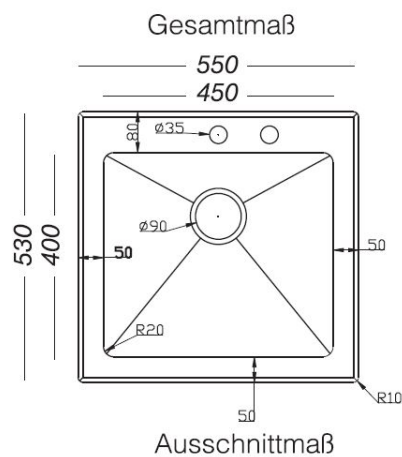

New York Glasspüle

55 x 53 W

- + Hochwertige Oberfläche aus Glas & Edelstahl
- + 1 Hahnloch + Excenter-Loch durchgestoßen
- + Für Unterschränke ab 50 cm Breite
- + Inkl. Ab- und Überlaufgarnitur, Korbventil und Excentergarnitur
- + Hitzebeständig bis 180 °C

UVP **369,00 €**

- + Glasspüle mit 1 Becken ohne Abtropffläche
- + Für Spülenunterschränke ab 50 cm Breite
- + 1 Hahnloch + 1 Excenter-Loch durchgestoßen
- + Mit Excentergarnitur
- + Mit Ab- und Überlaufgarnitur
- + Ablauf mit Siebkorb 90 mm
- + Hitzebeständig bis 180 °C
- + Max. Gewichtsbelastung 100 kg
- + Glasqualität ESG
- + Glasstärke 8 mm
- + Stahlqualität 304 (Becken)
- + Stahlstärke 1 mm (Becken)
- + Beckentiefe 210 mm

ABMESSUNGEN / GEWICHT

H x B x T in cm / kg	21 x 55 x 53 / 6,5
Ausschnittmaß	ca. 51 x 50
Maße mit Verpackung in cm (H x B x T) / kg	23 x 96 x 60 / 9

ARTIKELNUMMER	FARBE	EAN	UVP
NEWYORK55X53W	Weiß	4260515333352	369,00 €