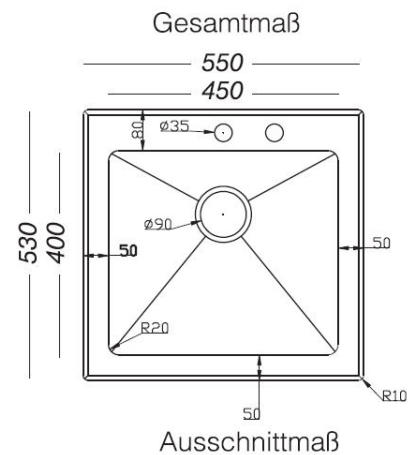

New York Glasspüle

55 x 53 S

- + Hochwertige Oberfläche aus Glas & Edelstahl
- + 1 Hahnloch + Excenter-Loch durchgestoßen
- + Für Unterschränke ab 50 cm Breite
- + Inkl. Ab- und Überlaufgarnitur, Korbventil und Excentergarnitur
- + Hitzebeständig bis 180 °C

UVP **349,00 €**

- + Glasspüle mit 1 Becken ohne Abtropffläche
- + Für Spülenunterschränke ab 50 cm Breite
- + 1 Hahnloch + 1 Excenter-Loch durchgestoßen
- + Mit Excentergarnitur
- + Mit Ab- und Überlaufgarnitur
- + Ablauf mit Siebkorb 90 mm
- + Hitzebeständig bis 180 °C
- + Max. Gewichtsbelastung 100 kg
- + Glasqualität ESG
- + Glasstärke 8 mm
- + Stahlqualität 304 (Becken)
- + Stahlstärke 1 mm (Becken)
- + Beckentiefe 210 mm

ABMESSUNGEN / GEWICHT

H x B x T in cm / kg	21 x 55 x 53 / 6,5
Ausschnittmaß	ca. 51 x 50
Maße mit Verpackung in cm (H x B x T) / kg	23 x 96 x 60 / 9

ARTIKELNUMMER	FARBE	EAN	UVP
NEWYORK55X53S	Schwarz	4260515333345	349,00 €