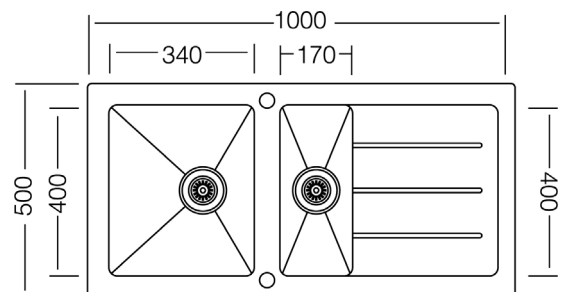

New York Glasspüle

100 x 50 W

- + Hochwertige Oberfläche aus Glas & Edelstahl
- + 1 Hahnloch + Excenter-Loch durchgestoßen
- + Wechselseitig rechts/links einbaubar
- + Für Unterschränke ab 60 cm Breite
- + Inkl. Ab- und Überlaufgarnitur, Korbventil und Excentergarnitur
- + Hitzebeständig bis 180 °C

UVP **689,00 €**

- + Glasspüle mit 2 Becken und Abtropflähe
- + Für 60 cm Spülenunterschränke Breite
- + Wechselseitig links/rechts einbaubar
- + 2 Hahnlöcher durchgestoßen
- + Mit Excentergarnitur
- + Mit Ab- und Überlaufgarnitur
- + Ablauf mit Siebkorb 90 mm
- + Hitzebeständig bis 180 °C
- + Max. Gewichtsbelastung 100 kg
- + Glasqualität ESG
- + Glasstärke 8 mm
- + Stahlqualität 304 (Becken)
- + Stahlstärke 1 mm (Becken)
- + Beckentiefe 210 mm und 140 mm

ABMESSUNGEN / GEWICHT

H x B x T in cm / kg	21 x 100 x 50 / 9
Ausschnittmaß	ca. 61,8 x 47
Maße mit Verpackung in cm (H x B x T) / kg	23 x 110 x 60 / 13

ARTIKELNUMMER	FARBE	EAN	UVP
NEWYORK100X50W	Weiß	4260407696114	689,00 €