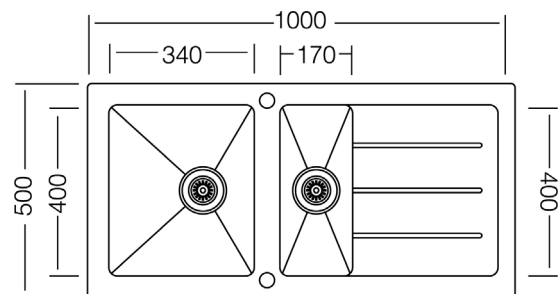

New York Glasspüle

100 x 50 S

- + Hochwertige Oberfläche aus Glas & Edelstahl
- + 1 Hahnloch + Excenter-Loch durchgestoßen
- + Wechselseitig rechts/links einbaubar
- + Für Unterschränke ab 60 cm Breite
- + Inkl. Ab- und Überlaufgarnitur, Korbventil und Excentergarnitur
- + Hitzebeständig bis 180 °C

UVP **629,00 €**

- + Glasspüle mit 2 Becken und Abtropflähe
- + Für 60 cm Spülenunterschränke Breite
- + Wechselseitig links/rechts einbaubar
- + 2 Hahnlöcher durchgestoßen
- + Mit Excentergarnitur
- + Mit Ab- und Überlaufgarnitur
- + Ablauf mit Siebkorb 90 mm
- + Hitzebeständig bis 180 °C
- + Max. Gewichtsbelastung 100 kg
- + Glasqualität ESG
- + Glasstärke 8 mm
- + Stahlqualität 304 (Becken)
- + Stahlstärke 1 mm (Becken)
- + Beckentiefe 210 mm und 140 mm

ABMESSUNGEN / GEWICHT

H x B x T in cm / kg	21 x 100 x 50 / 9
Ausschnittmaß	ca. 61,8 x 47
Maße mit Verpackung in cm (H x B x T) / kg	23 x 110 x 60 / 13

ARTIKELNUMMER	FARBE	EAN	UVP
NEWYORK100X50S	Schwarz	4260407696107	629,00 €