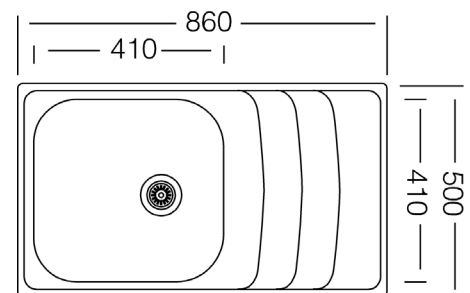

Miami Edelstahlspüle

86x50

- + Hochwertige Edelstahlspüle
- + Wechselseitig rechts/links einbaubar
- + Für Unterschränke ab 50 cm Breite
- + 2 Hahnlöcher durchgestoßen
- + Inkl. Ab- und Überlaufgarnitur, und Korbventil

UVP **129,00 €**

- + Edelstahlspüle mit 1 Becken und Abtropffläche
- + Für Spülenunterschränke ab 50 cm Breite
- + Wechselseitig rechts/links einbaubar
- + 2 Hahnlöcher durchgestoßen
- + Ablauf mit Siebkorb 90 mm
- + Mit Ab- und Überlaufgarnitur
- + Beckentiefe 190 mm
- + Stahlqualität 304
- + Stahlstärke 0,8 mm

ABMESSUNGEN / GEWICHT

H x B x T in cm / kg	19 x 86 x 50 / 3,51
Ausschnittmaß	ca. 84 x 48,2
Maße mit Verpackung in cm (H x B x T) / kg	20 x 89 x 52,5 / 5,6

ARTIKELNUMMER	FARBE	EAN	UVP
MIAMI86X50	Edelstahl	4260407696176	129,00 €