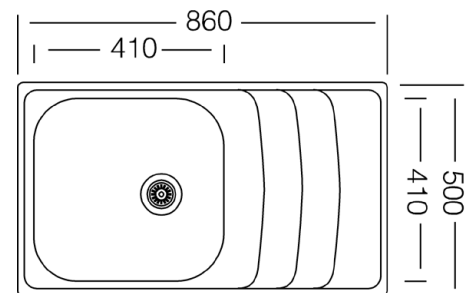

Miami Edelstahlsüle

86 x 50

- + Hochwertige Edelstahlsüle
- + Wechselseitig rechts/links einbaubar
- + Für Unterschränke ab 50 cm Breite
- + 2 Hahnlöcher durchgestoßen
- + Inkl. Ab- und Überlaufgarnitur, und Korbventil

- + Edelstahlsüle mit 1 Becken und Abtropffläche
- + Für Spülenunterschränke ab 50 cm Breite
- + Wechselseitig rechts/links einbaubar
- + 2 Hahnlöcher durchgestoßen
- + Ablauf mit Siebkorb 90 mm
- + Mit Ab- und Überlaufgarnitur
- + Beckentiefe 190 mm
- + Stahlqualität 304
- + Stahlstärke 0,8 mm

ABMESSUNGEN

Produktmaße (H x B x T) / Gewicht	19 x 86 x 50 cm / 3,5 kg
Ausschnittmaß	ca. 84 x 48,2 cm
Maße mit Verpackung (H x B x T) / Gewicht	20 x 89 x 52,5 cm / 5,6 kg

ARTIKELNUMMER	FARBE	EAN
MIAMI86X50	Edelstahl	4260407696176