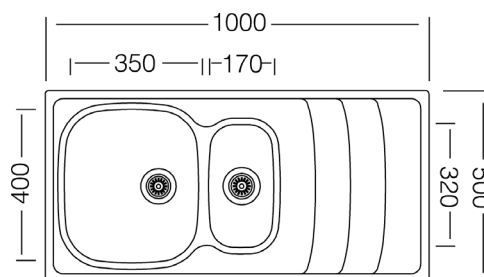

## Miami Edelstahlspüle

100 x 50

- + Hochwertige Edelstahlspüle
- + Wechselseitig rechts/links einbaubar
- + Für Unterschränke ab 60 cm Breite
- + 2 Hahnlöcher durchgestoßen
- + Inkl. Ab- und Überlaufgarnitur, und Korbventil

UVP **179,00 €**

- + Edelstahlspüle mit 2 Becken und Abtropffläche
- + Für Spülenunterschränke ab 60 cm Breite
- + Wechselseitig rechts/links einbaubar
- + 2 Hahnlöcher durchgestoßen
- + Ablauf mit Siebkorb 90 mm
- + Mit Ab- und Überlaufgarnitur
- + Beckentiefe 190 mm und 130 mm
- + Stahlqualität 304
- + Stahlstärke 0,8 mm

### ABMESSUNGEN / GEWICHT

H x B x T in cm / kg	19 x 100 x 50 / 5,65
Ausschnittmaß	ca. 97,6 x 47,6
Maße mit Verpackung in cm (H x B x T) / kg	20 x 105 x 52,5 / 8,65

ARTIKELNUMMER	FARBE	EAN	UVP
MIAMI100X50	Edelstahl	4260407696183	179,00 €