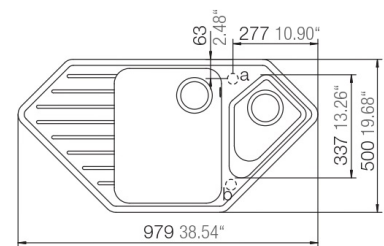

Memphis respekta by Schock Granit Einbauspüle

98 x 50 S

- + Granitverbund-Material mit hohem Natursteinanteil
- + Temperaturbeständig bis 180 °C
- + Wechselseitig rechts/links einbaubar
- + Für Unterschränke ab 90 cm Breite
- + Inkl. Ab- und Überlaufgarnitur, Drehexcenter und Siebkorb
- + Aus deutscher Fertigung

UVP **489,00 €**

- + Graniteinbauspüle mit 1,5 Becken und Abtropffläche
- + Verbundmaterial bestehend aus 80 % Quarzsand und 5 % Additiven
- + 15% Kunstharz
- + Für Spülenunterschränke ab 90 cm Breite
- + Deutsche Fertigung
- + Hohe Stoßfestigkeit
- + Hohe Resistenz bei aggressiven Chemikalien
- + UV-beständig
- + Leicht zu reinigende Oberfläche
- + Hahnlöcher nicht durchgestoßen
- + Inkl. Drehexcenter
- + Ablauf mit Siebkorb 90 mm
- + Mit Ab- und Überlaufgarnitur
- + Inkl. Fixierklemmen zum Einbau
- + Hitzebeständigkeit bis 180 °C
- + Beckentiefe ca. 203 mm und 178 mm

ABMESSUNGEN / GEWICHT

H x B x T in cm / kg	20,8 x 98 x 50 / 20
Ausschnittmaß	ca. 89,9 x 48
Maße mit Verpackung in cm (H x B x T) / kg	29,2 x 116 x 57 / 25,14

ARTIKELNUMMER	FARBE	EAN	UVP
MEMPHIS98X50S	Schwarz	4260515337909	489,00 €