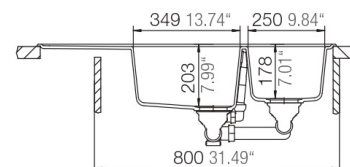

Memphis respekta by Schock Granit Einbauspüle

98 x 50 S

- + Granitverbund-Material mit hohem Natursteinanteil
- + Temperaturbeständig bis 180 °C
- + Wechselseitig rechts/links einbaubar
- + Für Unterschränke ab 90 cm Breite
- + Inkl. Ab- und Überlaufgarnitur, Drehexcenter und Siebkorb
- + Aus deutscher Fertigung

UVP **489,00 €**

- + Graniteinbauspüle mit 1,5 Becken und Abtropffläche
- + Verbundmaterial bestehend aus 80 % Quarzsand und 5 % Additiven
- + 15% Kunstharz
- + Für Spülenunterschränke ab 90 cm Breite
- + Deutsche Fertigung
- + Hohe Stoßfestigkeit
- + Hohe Resistenz bei aggressiven Chemikalien
- + UV-beständig
- + Leicht zu reinigende Oberfläche
- + Hahnlöcher nicht durchgestoßen
- + Inkl. Drehexcenter
- + Ablauf mit Siebkorb 90 mm
- + Mit Ab- und Überlaufgarnitur
- + Inkl. Fixierklemmen zum Einbau
- + Hitzebeständigkeit bis 180 °C
- + Beckentiefe ca. 203 mm und 178 mm

ABMESSUNGEN / GEWICHT

H x B x T in cm / kg	20,8 x 98 x 50 / 20
Ausschnittmaß	ca. 89,9 x 48
Maße mit Verpackung in cm (H x B x T) / kg	29,2 x 116 x 57 / 25,14

ARTIKELNUMMER	FARBE	EAN	UVP
MEMPHIS98X50S	Schwarz	4260515337909	489,00 €