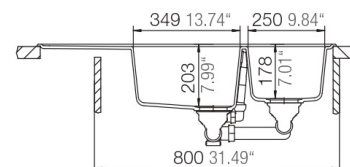

Memphis respekta by Schock Granit Einbauspüle

98 x 50 G

- + Granitverbund-Material mit hohem Natursteinanteil
- + Temperaturbeständig bis 180 °C
- + Wechelseitig rechts/links einbaubar
- + Für Unterschränke ab 90 cm Breite
- + Inkl. Ab- und Überlaufgarnitur, Drehexcenter und Siebkorb
- + Aus deutscher Fertigung

UVP **489,00 €**

- + Graniteinbauspüle mit 1,5 Becken und Abtropffläche
- + Verbundmaterial bestehend aus 80 % Quarzsand und 5 % Additiven
- + 15% Kunstharz
- + Für Spülenunterschränke ab 90 cm Breite
- + Deutsche Fertigung
- + Hohe Stoßfestigkeit
- + Hohe Resistenz bei aggressiven Chemikalien
- + UV-beständig
- + Leicht zu reinigende Oberfläche
- + Hahnlöcher nicht durchgestoßen
- + Inkl. Drehexcenter
- + Ablauf mit Siebkorb 90 mm
- + Mit Ab- und Überlaufgarnitur
- + Inkl. Fixierklemmen zum Einbau
- + Hitzebeständigkeit bis 180 °C
- + Beckentiefe ca. 203 mm und 178 mm

ABMESSUNGEN / GEWICHT

H x B x T in cm / kg	20,8 x 98 x 50 / 20
Ausschnittmaß	ca. 89,9 x 48
Maße mit Verpackung in cm (H x B x T) / kg	29,2 x 116 x 57 / 25,14

ARTIKELNUMMER	FARBE	EAN	UVP
MEMPHIS98X50G	Betongrau	4260515337916	489,00 €