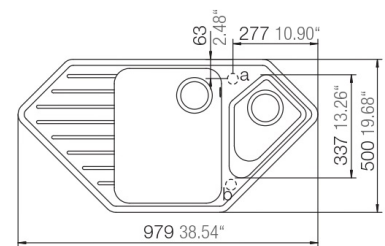

Memphis respekta by Schock Granit Einbauspüle

98 x 50 G

- + Granitverbund-Material mit hohem Natursteinanteil
- + Temperaturbeständig bis 180 °C
- + Wechelseitig rechts/links einbaubar
- + Für Unterschränke ab 90 cm Breite
- + Inkl. Ab- und Überlaufgarnitur, Drehexcenter und Siebkorb
- + Aus deutscher Fertigung

UVP **489,00 €**

- + Graniteinbauspüle mit 1,5 Becken und Abtropffläche
- + Verbundmaterial bestehend aus 80 % Quarzsand und 5 % Additiven
- + 15% Kunstharz
- + Für Spülenunterschränke ab 90 cm Breite
- + Deutsche Fertigung
- + Hohe Stoßfestigkeit
- + Hohe Resistenz bei aggressiven Chemikalien
- + UV-beständig
- + Leicht zu reinigende Oberfläche
- + Hahnlöcher nicht durchgestoßen
- + Inkl. Drehexcenter
- + Ablauf mit Siebkorb 90 mm
- + Mit Ab- und Überlaufgarnitur
- + Inkl. Fixierklemmen zum Einbau
- + Hitzebeständigkeit bis 180 °C
- + Beckentiefe ca. 203 mm und 178 mm

ABMESSUNGEN / GEWICHT

H x B x T in cm / kg	20,8 x 98 x 50 / 20
Ausschnittmaß	ca. 89,9 x 48
Maße mit Verpackung in cm (H x B x T) / kg	29,2 x 116 x 57 / 25,14

ARTIKELNUMMER	FARBE	EAN	UVP
MEMPHIS98X50G	Betongrau	4260515337916	489,00 €