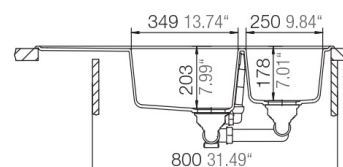

Memphis respekta by Schock Granit Einbauspüle

98 x 50 B

- + Granitverbund-Material mit hohem Natursteinanteil
- + Temperaturbeständig bis 180 °C
- + Wechelseitig rechts/links einbaubar
- + Für Unterschränke ab 90 cm Breite
- + Inkl. Ab- und Überlaufgarnitur, Drehexcenter und Siebkorb
- + Aus deutscher Fertigung

UVP **489,00 €**

- + Graniteinbauspüle mit 1,5 Becken und Abtropffläche
- + Verbundmaterial bestehend aus 80 % Quarzsand und 5 % Additiven
- + 15% Kunstharz
- + Für Spülenunterschränke ab 90 cm Breite
- + Deutsche Fertigung
- + Hohe Stoßfestigkeit
- + Hohe Resistenz bei aggressiven Chemikalien
- + UV-beständig
- + Leicht zu reinigende Oberfläche
- + Hahnlöcher nicht durchgestoßen
- + Inkl. Drehexcenter
- + Ablauf mit Siebkorb 90 mm
- + Mit Ab- und Überlaufgarnitur
- + Inkl. Fixierklemmen zum Einbau
- + Hitzebeständigkeit bis 180 °C
- + Beckentiefe ca. 203 mm und 178 mm

ABMESSUNGEN / GEWICHT

H x B x T in cm / kg	20,8 x 98 x 50 / 20
Ausschnittmaß	ca. 89,9 x 48
Maße mit Verpackung in cm (H x B x T) / kg	29,2 x 116 x 57 / 25,14

ARTIKELNUMMER	FARBE	EAN	UVP
MEMPHIS98X50B	Sandbeige	4260515337923	489,00 €