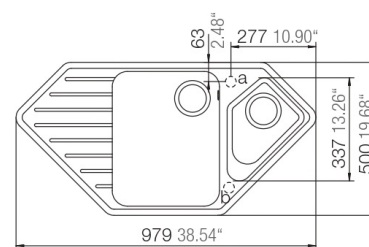

Memphis respekta by Schock Granit Einbauspüle

98 x 50 B

- + Granitverbund-Material mit hohem Natursteinanteil
- + Temperaturbeständig bis 180 °C
- + Wechelseitig rechts/links einbaubar
- + Für Unterschränke ab 90 cm Breite
- + Inkl. Ab- und Überlaufgarnitur, Drehexcenter und Siebkorb
- + Aus deutscher Fertigung

UVP **489,00 €**

- + Graniteinbauspüle mit 1,5 Becken und Abtropffläche
- + Verbundmaterial bestehend aus 80 % Quarzsand und 5 % Additiven
- + 15% Kunstharz
- + Für Spülenunterschränke ab 90 cm Breite
- + Deutsche Fertigung
- + Hohe Stoßfestigkeit
- + Hohe Resistenz bei aggressiven Chemikalien
- + UV-beständig
- + Leicht zu reinigende Oberfläche
- + Hahnlöcher nicht durchgestoßen
- + Inkl. Drehexcenter
- + Ablauf mit Siebkorb 90 mm
- + Mit Ab- und Überlaufgarnitur
- + Inkl. Fixierklemmen zum Einbau
- + Hitzebeständigkeit bis 180 °C
- + Beckentiefe ca. 203 mm und 178 mm

ABMESSUNGEN / GEWICHT

H x B x T in cm / kg	20,8 x 98 x 50 / 20
Ausschnittmaß	ca. 89,9 x 48
Maße mit Verpackung in cm (H x B x T) / kg	29,2 x 116 x 57 / 25,14

ARTIKELNUMMER	FARBE	EAN	UVP
MEMPHIS98X50B	Sandbeige	4260515337923	489,00 €