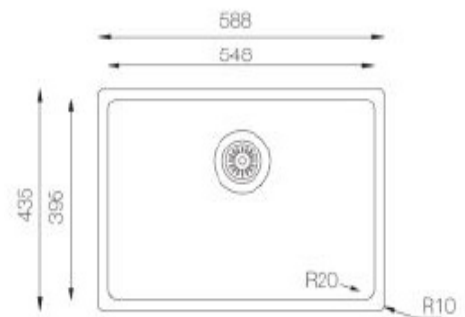

## Detroit Edelstahlspüle

59 x 43,5 cm

- + Hochwertiges Edelstahl-Einzelbecken in puristischem Design
- + Für Unterschränke ab 60 cm Breite
- + Inkl. Ab- und Überlaufgarnitur

- + Edelstahlspüle mit 1 Becken
- + Für Spülenunterschränke ab 60 cm Breite
- + Mit Ab- und Überlaufgarnitur
- + Inkl. Dichtband und Fixierklemmen für 28/38 mm Arbeitsplatte
- + Stahlqualität 304
- + Stahlstärke 1 mm
- + Beckentiefe 225 mm

### ABMESSUNGEN / GEWICHT

H x B x T in cm / kg	22,5 x 43,5 x 59 / 5,7
Ausschnittmaß	ca. 57,4 x 42,1
Maße mit Verpackung in cm (H x B x T) / kg	64,5 x 49,5 x 25,5 / 6,2

<b>ARTIKELNUMMER</b>	<b>FARBE</b>	<b>EAN</b>
DETROIT59X435	Edelstahl	4260641228140