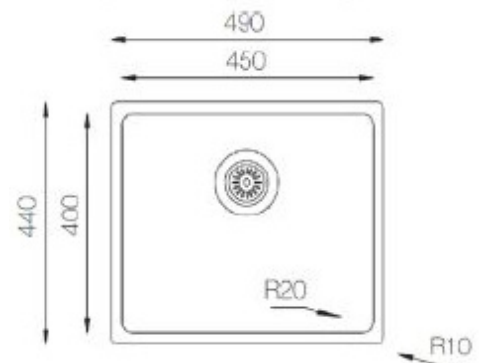

Detroit Edelstahlspüle

49 x 44

- + Hochwertiges Edelstahl-Einzelbecken in puristischem Design
- + Für Unterschränke ab 50 cm Breite
- + Inkl. Ab- und Überlaufgarnitur

UVP **199,00 €**

AUSSTATTUNG

- + Edelstahlspüle mit 1 Becken
- + Für Spülenunterschränke ab 50 cm Breite
- + Mit Ab- und Überlaufgarnitur
- + Inkl. Dichtband und Fixierklemmen für 28/38 mm Arbeitsplatte
- + Stahlqualität 304
- + Stahlstärke 1 mm
- + Beckentiefe 225 mm

ABMESSUNGEN / GEWICHT

H x B x T in cm / kg	49 x 44 x 22,5 / 5,2
Ausschnittmaß	ca. 47,6 x 42,6
Maße mit Verpackung in cm (H x B x T) / kg	54 x 49 x 25,5 / 5,7

ARTIKELNUMMER	FARBE	EAN	UVP
DETROIT49X44	Edelstahl	4260641228133	199,00 €