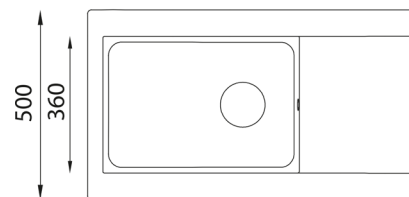

## Denver Mineralite Einbauspüle

86 x 50 W

- + Strapazierfähiges Mineralit-Material
- + Temperaturbeständig bis 180 °C
- + Wechselseitig recht/links einbaubar
- + Für Unterschränke ab 60 cm Breite
- + Inkl. Ab- und Überlaufgarnitur und Siebkorb
- + Aus europäischer Fertigung

UVP **139,00 €**

- + Mineraliteinbauspüle mit 1 Becken und Abtropffläche
- + 60% Verbundmaterial bestehend aus Mineralstoffanteil und Glasfasern
- + 40% Kunstharz
- + Für Spülenunterschränke ab 60 cm Breite
- + Europäische Fertigung
- + Hohe Stoßfestigkeit
- + Unempfindlich gegen Flecken und chemische Substanzen
- + UV-beständig
- + Leicht zu reinigende Oberfläche
- + Besonders leicht
- + Wechselseitig rechts/links einbaubar
- + Hahnlöcher nicht durchgestoßen
- + Ablauf mit Siebkorb 90 mm
- + Mit Ab- und Überlaufgarnitur
- + Inkl. Fixierklemmen zum Einbau
- + Temperaturbeständigkeit bis 180 °C
- + Beckentiefe 200 mm

### ABMESSUNGEN / GEWICHT

H x B x T in cm / kg	20 x 86 x 50 / 6,5
Ausschnittmaß	ca. 84 x 48
Maße mit Verpackung in cm (H x B x T) / kg	27 x 91 x 55 / 7,8

ARTIKELNUMMER	FARBE	EAN	UVP
DENVER86X50W	Weiß	4260458245989	139,00 €