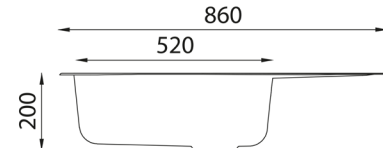

## Denver Mineralite Einbauspüle

86 x 50 W

- + Strapazierfähiges Mineralit-Material
- + Temperaturbeständig bis 180 °C
- + Wechselseitig recht/links einbaubar
- + Für Unterschränke ab 60 cm Breite
- + Inkl. Ab- und Überlaufgarnitur und Siebkorb
- + Aus europäischer Fertigung

UVP **139,00 €**

- + Mineraliteinbauspüle mit 1 Becken und Abtropffläche
- + 60% Verbundmaterial bestehend aus Mineralstoffanteil und Glasfasern
- + 40% Kunstharz
- + Für Spülenunterschränke ab 60 cm Breite
- + Europäische Fertigung
- + Hohe Stoßfestigkeit
- + Unempfindlich gegen Flecken und chemische Substanzen
- + UV-beständig
- + Leicht zu reinigende Oberfläche
- + Besonders leicht
- + Wechselseitig rechts/links einbaubar
- + Hahnlöcher nicht durchgestoßen
- + Ablauf mit Siebkorb 90 mm
- + Mit Ab- und Überlaufgarnitur
- + Inkl. Fixierklemmen zum Einbau
- + Temperaturbeständigkeit bis 180 °C
- + Beckentiefe 200 mm

### ABMESSUNGEN / GEWICHT

H x B x T in cm / kg	20 x 86 x 50 / 6,5
Ausschnittmaß	ca. 84 x 48
Maße mit Verpackung in cm (H x B x T) / kg	27 x 91 x 55 / 7,8

ARTIKELNUMMER	FARBE	EAN	UVP
DENVER86X50W	Weiß	4260458245989	139,00 €