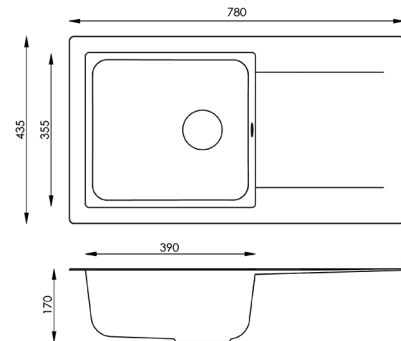

## Denver Mineralite Einbauspüle

78 x 44 W

- + Strapazierfähiges Mineralit-Material
- + Temperaturbeständig bis 180 °C
- + Wechselseitig recht/links einbaubar
- + Für Unterschränke ab 45 cm Breite
- + Inkl. Ab- und Überlaufgarnitur und Siebkorb
- + Aus europäischer Fertigung

UVP **139,00 €**

- + Mineraliteinbauspüle mit 1 Becken und Abtropffläche
- + 60% Verbundmaterial bestehend aus Mineralstoffanteil und Glasfasern
- + 40% Kunstharz
- + Für Spülenunterschränke ab 45 cm Breite
- + Europäische Fertigung
- + Hohe Stoßfestigkeit
- + Unempfindlich gegen Flecken und chemische Substanzen
- + UV-beständig
- + Leicht zu reinigende Oberfläche
- + Besonders leicht
- + Wechselseitig rechts/links einbaubar
- + Hahnlöcher nicht durchgestoßen
- + Ablauf mit Siebkorb 90 mm
- + Mit Ab- und Überlaufgarnitur
- + Inkl. Fixierklemmen zum Einbau
- + Temperaturbeständigkeit bis 180 °C
- + Beckentiefe 170 mm
- + Inkl. Anschlusskit für Becken mit geringer Tiefe

### ABMESSUNGEN / GEWICHT

H x B x T in cm / kg	17 x 78 x 43,5 / 4,5
Ausschnittmaß	ca. 76 x 41,5
Maße mit Verpackung in cm (H x B x T) / kg	17,7 x 79,5 x 45,8 / 6

<b>ARTIKELNUMMER</b>	<b>FARBE</b>	<b>EAN</b>	<b>UVP</b>
DENVER78X44W	Weiß	4260515337664	139,00 €