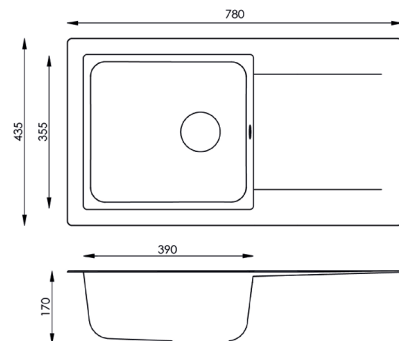

Denver Mineralite Einbauspüle

78 x 44 S

- + Strapazierfähiges Mineralit-Material
- + Temperaturbeständig bis 180 °C
- + Wechselseitig recht/links einbaubar
- + Für Unterschränke ab 45 cm Breite
- + Inkl. Ab- und Überlaufgarnitur und Siebkorb
- + Aus europäischer Fertigung

UVP **139,00 €**

- + Mineraliteinbauspüle mit 1 Becken und Abtropffläche
- + 60% Verbundmaterial bestehend aus Mineralstoffanteil und Glasfasern
- + 40% Kunstharz
- + Für Spülenunterschränke ab 45 cm Breite
- + Europäische Fertigung
- + Hohe Stoßfestigkeit
- + Unempfindlich gegen Flecken und chemische Substanzen
- + UV-beständig
- + Leicht zu reinigende Oberfläche
- + Besonders leicht
- + Wechselseitig rechts/links einbaubar
- + Hahnlöcher nicht durchgestoßen
- + Ablauf mit Siebkorb 90 mm
- + Mit Ab- und Überlaufgarnitur
- + Inkl. Fixierklemmen zum Einbau
- + Temperaturbeständigkeit bis 180 °C
- + Beckentiefe 170 mm
- + Inkl. Anschlusskit für Becken mit geringerer Tiefe

ABMESSUNGEN / GEWICHT

H x B x T in cm / kg	17 x 78 x 43,5 / 4,5
Ausschnittmaß	ca. 76 x 41,5
Maße mit Verpackung in cm (H x B x T) / kg	17,7 x 79,5 x 45,8 / 6

ARTIKELNUMMER	FARBE	EAN	UVP
DENVER78X44S	Schwarz	4260515337671	139,00 €