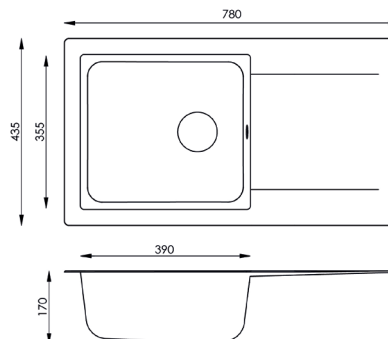

## Denver Mineralite Einbauspüle

78 x 44 G

- + Strapazierfähiges Mineralit-Material
- + Temperaturbeständig bis 180 °C
- + Wechselseitig recht/links einbaubar
- + Für Unterschränke ab 45 cm Breite
- + Inkl. Ab- und Überlaufgarnitur und Siebkorb
- + Aus europäischer Fertigung

UVP **139,00 €**

- + Mineraliteinbauspüle mit 1 Becken und Abtropffläche
- + 60% Verbundmaterial bestehend aus Mineralstoffanteil und Glasfasern
- + 40% Kunstharz
- + Für Spülenunterschränke ab 45 cm Breite
- + Europäische Fertigung
- + Hohe Stoßfestigkeit
- + Unempfindlich gegen Flecken und chemische Substanzen
- + UV-beständig
- + Leicht zu reinigende Oberfläche
- + Besonders leicht
- + Wechselseitig rechts/links einbaubar
- + Hahnlöcher nicht durchgestoßen
- + Ablauf mit Siebkorb 90 mm
- + Mit Ab- und Überlaufgarnitur
- + Inkl. Fixierklemmen zum Einbau
- + Temperaturbeständigkeit bis 180 °C
- + Beckentiefe 170 mm
- + Inkl. Anschlusskit für Becken mit geringer Tiefe

### ABMESSUNGEN / GEWICHT

H x B x T in cm / kg	17 x 78 x 43,5 / 4,5
Ausschnittmaß	ca. 76 x 41,5
Maße mit Verpackung in cm (H x B x T) / kg	17,7 x 79,5 x 45,8 / 6

ARTIKELNUMMER	FARBE	EAN	UVP
DENVER78X44G	Betongrau	4260515337688	139,00 €